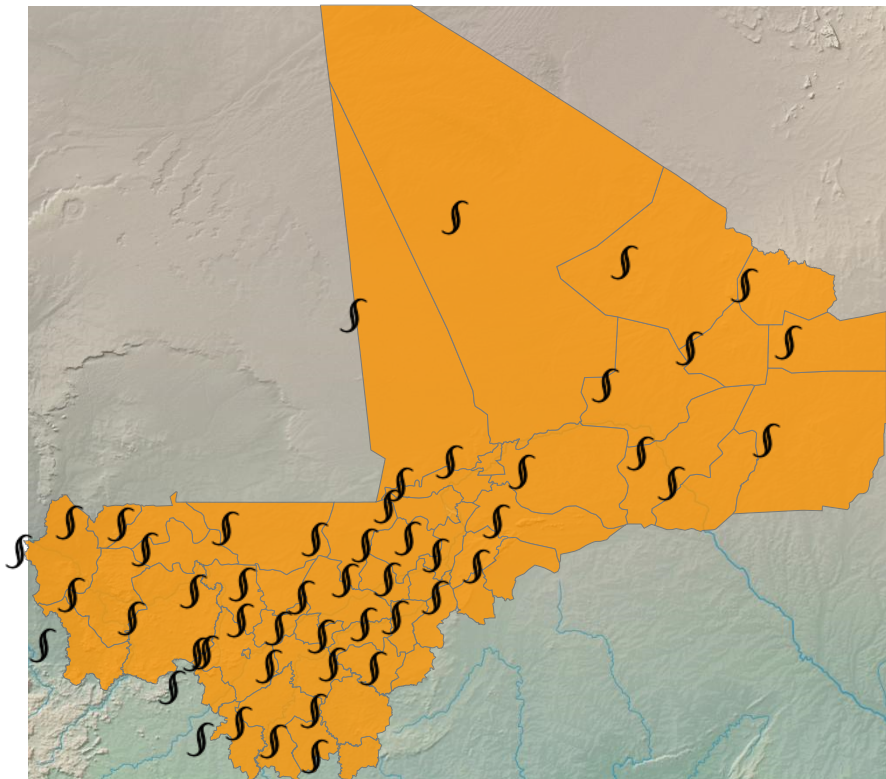

CARTE DE VIGILANCE

publié le 16 avril 2024 à 08:47
valable jusqu'au 17 avril 2024 12:00

LEGENDE

- **Vigilance absolue**
- Soyez très prudent
- Soyez attentif
- Pas de vigilance

PARAMÈTRES DE VIGILANCE

POUSSIÈRE/PARTICULES FINES

NIVEAU DE VIGILANCE ACTUEL

SOYEZ TRÈS VIGILANT

ZONES EN VIGILANCE

Abeibara, Ansongo, Bafoulabe, Bamako, Banamba, Bandiagara, Bankass, Baraouéli, Bla, Bougouni, Bourem, Diéma, Dioila, Diré, Djenné, Douentza, Gao, Goundam, Gourma-Rharous, Kadiolo, Kangaba, Kati, Kayes, Kéniéba, Kidal, Kita, Kolokani, Kolondieba, Koro, Koulikoro, Koutiala, Macina, Ménaka, Mopti, Nara, Niafunké, Niono, Nioro, San, Ségou, Sikasso, Ténenkou, Tessalit, Tin-Essako, Tombouctou, Tominian, Yanfolila, Yélimané, Yorosso, Youwarou