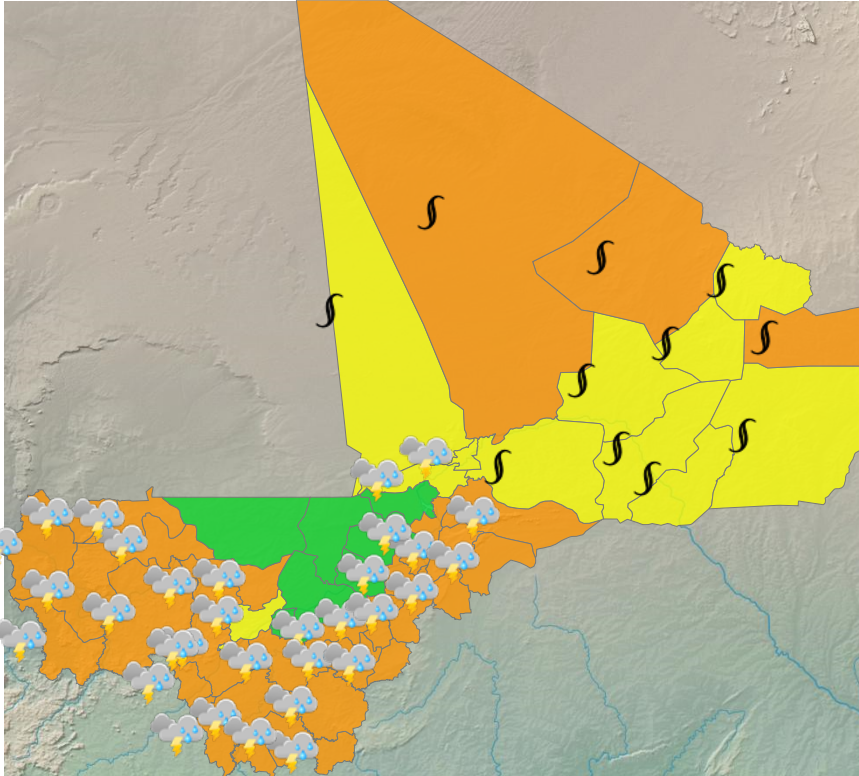

CARTE DE VIGILANCE

publié le 18 septembre 2025 à 09:03
valable jusqu'au 19 septembre 2025 12:00

LEGENDE

- **Vigilance absolue**
- Soyez très prudent
- Soyez attentif
- Pas de vigilance

PARAMÈTRES DE VIGILANCE

- ORAGE
- CANICULE
- POUSSIÈRE/PARTICULES FINES

NIVEAU DE VIGILANCE ACTUEL

SOYEZ TRÈS VIGILANT

ZONES EN VIGILANCE

Abeibara, Ansongo, Bafoulabe, Bamako, Banamba, Bandiagara, Bankass, Bla, Bougouni, Bourem, Diéma, Dioila, Diré, Djenné, Douentza, Gao, Goundam, Gourma-Rharous, Kadiolo, Kangaba, Kati, Kayes, Kéniéba, Kidal, Kita, Kolokani, Kolondieba, Koro, Koulikoro, Koutiala, Ménaka, Mopti, Niafunké, Nioro, San, Sikasso, Tessalit, Tin-Essako, Tombouctou, Tominian, Yanfolila, Yélimané, Yorosso