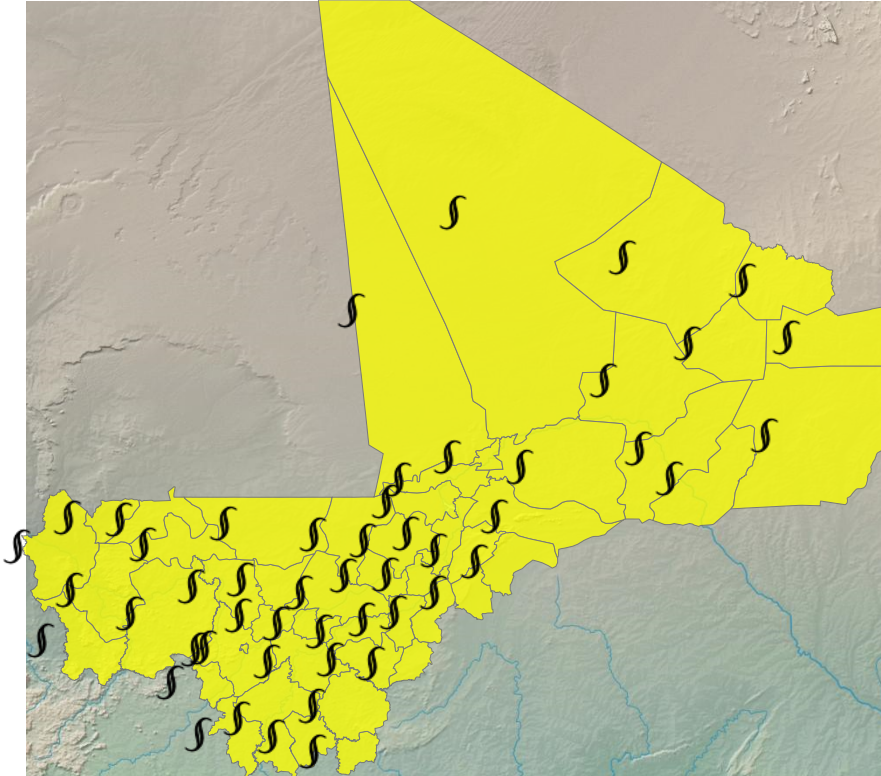

CARTE DE VIGILANCE

publié le 08 janvier 2026 à 10:23  
valable jusqu'au 09 janvier 2026 12:00

LEGENDE

- **Vigilance absolue**
- Soyez très prudent
- Soyez attentif
- Pas de vigilance

PARAMÈTRES DE VIGILANCE

FRAÎCHEUR  
POUSSIÈRE/PARTICULES FINES

NIVEAU DE VIGILANCE ACTUEL

SOYEZ ATTENTIFS

ZONES EN VIGILANCE

Abeibara, Ansongo, Bafoulabe, Bamako, Banamba, Bandiagara, Bankass, Baraouéli, Bla, Bougouni, Bourem, Diéma, Dioila, Diré, Djenné, Douentza, Gao, Goundam, Gourma-Rharous, Kadiolo, Kangaba, Kati, Kayes, Kéniéba, Kidal, Kita, Kolokani, Kolondieba, Koro, Koulikoro, Koutiala, Macina, Ménaka, Mopti, Nara, Niafunké, Niono, Nioro, San, Ségou, Sikasso, Ténenkou, Tessalit, Tin-Essako, Tombouctou, Tominian, Yanfolila, Yélimané, Yorosso, Youwarou