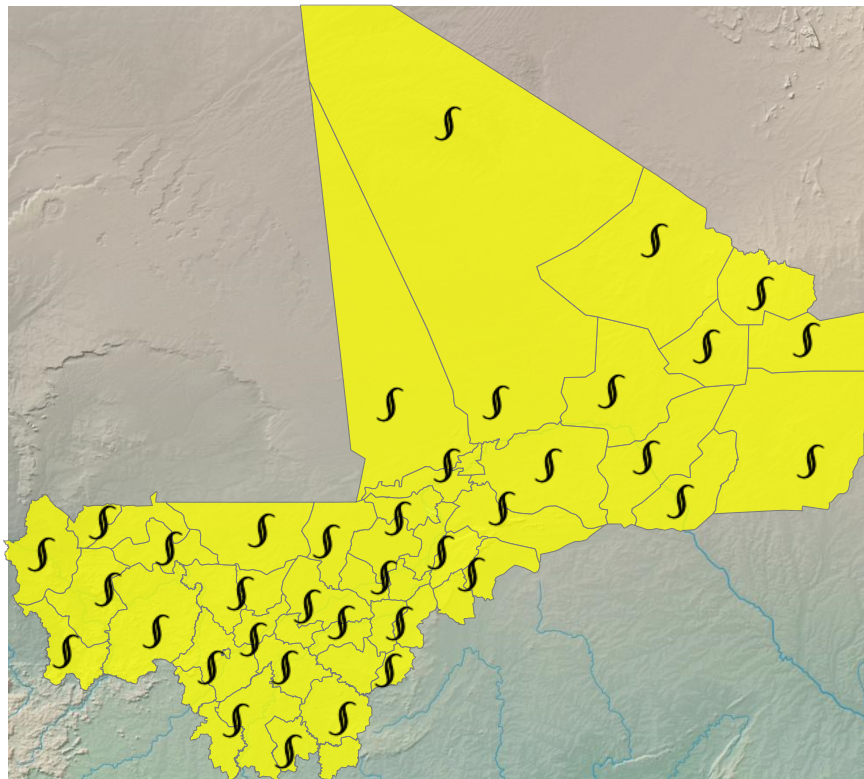

CARTE DE VIGILANCE

publié le 10 janvier 2026 à 11:36
valable jusqu'au 11 janvier 2026 12:00

LEGENDE

- Vigilance absolue**
- Soyez très prudent
- Soyez attentif
- Pas de vigilance

PARAMÈTRES DE VIGILANCE

POUSSIÈRE/PARTICULES FINES

NIVEAU DE VIGILANCE ACTUEL

SOYEZ ATTENTIFS

ZONES EN VIGILANCE

Abeibara, Ansongo, Bafoulabe, Bamako, Banamba, Bandiagara, Bankass, Baraouéli, Bla, Bougouni, Bourem, Diéma, Dioila, Diré, Djenné, Douentza, Gao, Goundam, Gourma-Rharous, Kadiolo, Kangaba, Kati, Kayes, Kéniéba, Kidal, Kita, Kolokani, Kolondieba, Koro, Koulikoro, Koutiala, Macina, Ménaka, Mopti, Nara, Niafunké, Niono, Nioro, San, Ségou, Sikasso, Ténenkou, Tessalit, Tin-Essako, Tombouctou, Tominian, Yanfolila, Yélimané, Yorosso, Youwarou

BULLETIN

La visibilité sera affectée par la poussière en suspension dans toutes les régions et le District de Bamako. Elle variera de 4 à 8 km selon les endroits et le moment.