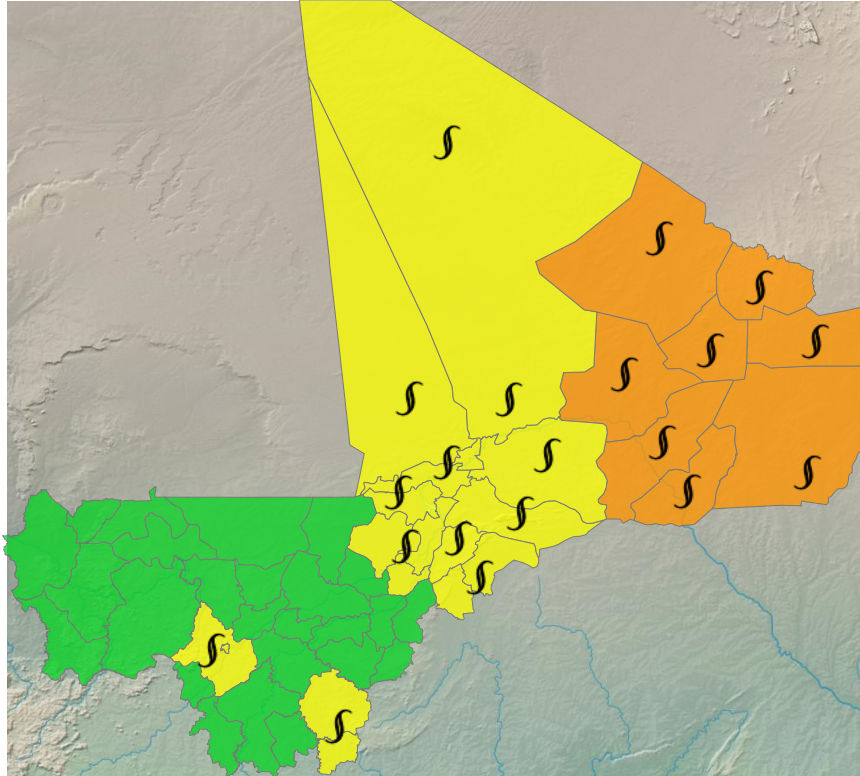

CARTE DE VIGILANCE

publié le 14 janvier 2026 à 10:21
valable jusqu'au 15 janvier 2026 12:00

LEGENDE

- Vigilance absolue**
- Soyez très prudent
- Soyez attentif
- Pas de vigilance

PARAMÈTRES DE VIGILANCE

POUSSIÈRE/PARTICULES FINES

NIVEAU DE VIGILANCE ACTUEL

SOYEZ TRÈS VIGILANT

ZONES EN VIGILANCE

Abeibara, Ansongo, Bamako, Bandiagara, Bankass, Bourem, Diré, Djenné, Douentza, Gao, Goundam, Gourma-Rharous, Kadiolo, Kati, Kidal, Koro, Ménaka, Mopti, Niafunké, Sikasso, Ténenkou, Tessalit, Tin-Essako, Tombouctou, Youwarou

BULLETIN

La visibilité sera réduite par la poussière en suspension dans l'ensemble du pays. Elle variera de 3 à 5 km dans les régions de Gao, Ménaka et Kidal ; 5 à 8 km dans celles de Sikasso, Mopti, Bandiagara, Douentza, Tombouctou, Taoudéni ainsi que le District de Bamako. Dans le reste de pays, elle sera supérieure à 8 km.