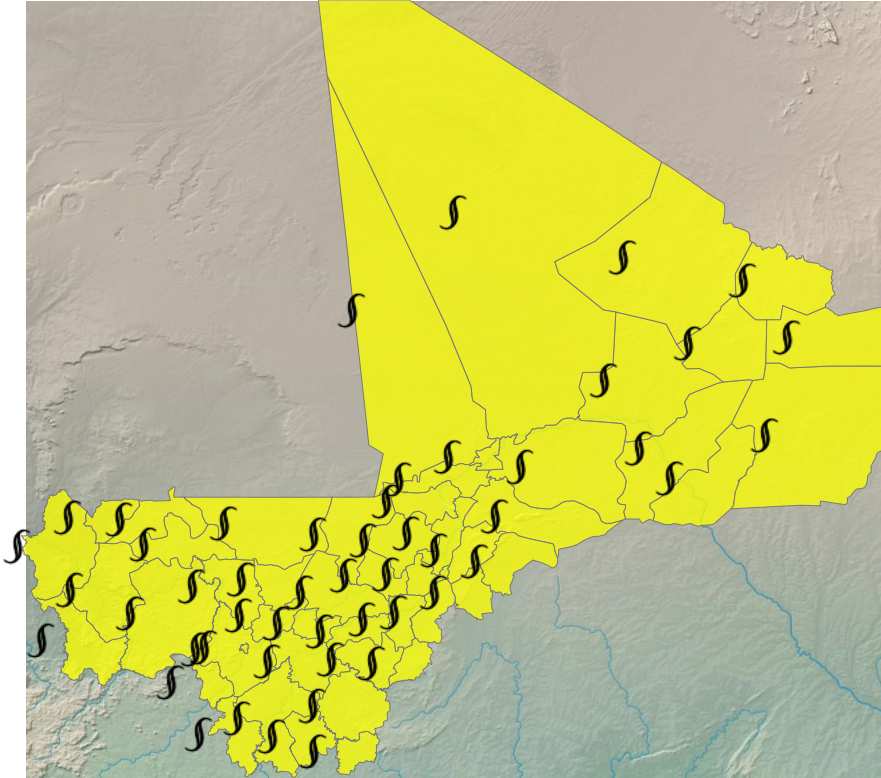

## CARTE DE VIGILANCE

publié le 19 février 2026 à 09:39  
valable jusqu'au 20 février 2026 12:00

### LEGENDE

- Vigilance absolue**
- Soyez très prudent
- Soyez attentif
- Pas de vigilance

### ZONES EN VIGILANCE

Abeibara, Ansongo, Bafoulabe, Bamako, Banamba, Bandiagara, Bankass, Baraouéli, Bla, Bougouni, Bourem, Diéma, Dioila, Diré, Djenné, Douentza, Gao, Goundam, Gourma-Rharous, Kadiolo, Kangaba, Kati, Kayes, Kéniéba, Kidal, Kita, Kolokani, Kolondieba, Koro, Koulikoro, Koutiala, Macina, Ménaka, Mopti, Nara, Niafunké, Niono, Nioro, San, Ségou, Sikasso, Ténenkou, Tessalit, Tin-Essako, Tombouctou, Tominian, Yanfolila, Yélimané, Yorosso, Youwarou