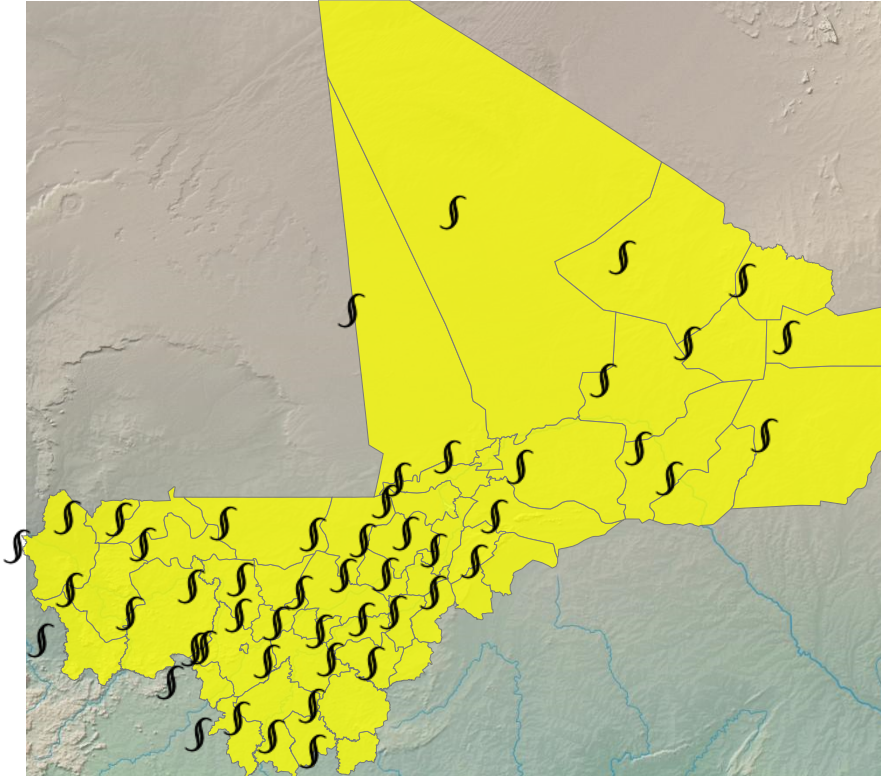

**CARTE DE VIGILANCE**

publié le 20 février 2026 à 07:44  
valable jusqu'au 21 février 2026 12:00

**LEGENDE**

- **Vigilance absolue**
- Soyez très prudent
- Soyez attentif
- Pas de vigilance

**PARAMÈTRES DE VIGILANCE**

CANICULE  
FRAÎCHEUR  
POUSSIÈRE/PARTICULES FINES

**NIVEAU DE VIGILANCE ACTUEL**

SOYEZ ATTENTIFS

**ZONES EN VIGILANCE**

Abeibara, Ansongo, Bafoulabe, Bamako, Banamba, Bandiagara, Bankass, Baraouéli, Bla, Bougouni, Bourem, Diéma, Dioila, Diré, Djenné, Douentza, Gao, Goundam, Gourma-Rharous, Kadiolo, Kangaba, Kati, Kayes, Kéniéba, Kidal, Kita, Kolokani, Kolondieba, Koro, Koulikoro, Koutiala, Macina, Ménaka, Mopti, Nara, Niafunké, Niono, Nioro, San, Ségou, Sikasso, Ténenkou, Tessalit, Tin-Essako, Tombouctou, Tominian, Yanfolila, Yélimané, Yorosso, Youwarou