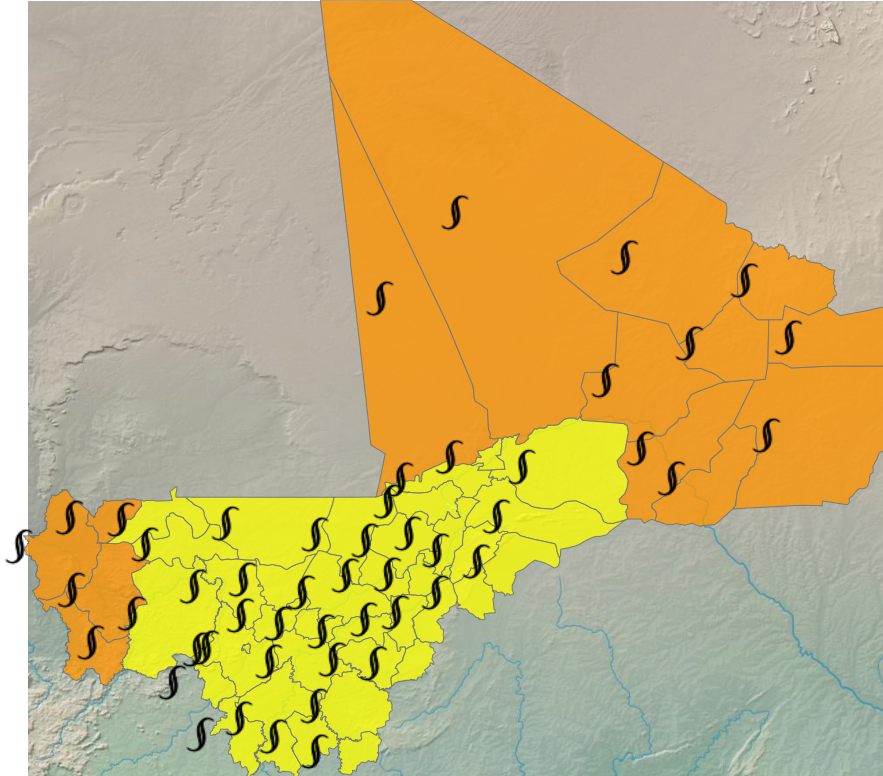

**CARTE DE VIGILANCE**

publié le 21 février 2026 à 11:35  
valable jusqu'au 22 février 2026 12:00

**LEGENDE**

- **Vigilance absolue**
- Soyez très prudent
- Soyez attentif
- Pas de vigilance

**PARAMÈTRES DE VIGILANCE**

POUSSIÈRE/PARTICULES FINES  
CANICULE  
FRAÎCHEUR

**NIVEAU DE VIGILANCE ACTUEL**

SOYEZ TRÈS VIGILANT

**ZONES EN VIGILANCE**

Abeibara, Ansongo, Bafoulabe, Bamako, Banamba, Bandiagara, Bankass, Baraouéli, Bla, Bougouni, Bourem, Diéma, Dioila, Diré, Djenné, Douentza, Gao, Goundam, Gourma-Rharous, Kadiolo, Kangaba, Kati, Kayes, Kéniéba, Kidal, Kita, Kolokani, Kolondieba, Koro, Koulikoro, Koutiala, Macina, Ménaka, Mopti, Nara, Niafunké, Niono, Nioro, San, Ségou, Sikasso, Ténenkou, Tessalit, Tin-Essako, Tombouctou, Tominian, Yanfolila, Yélimané, Yorosso, Youwarou