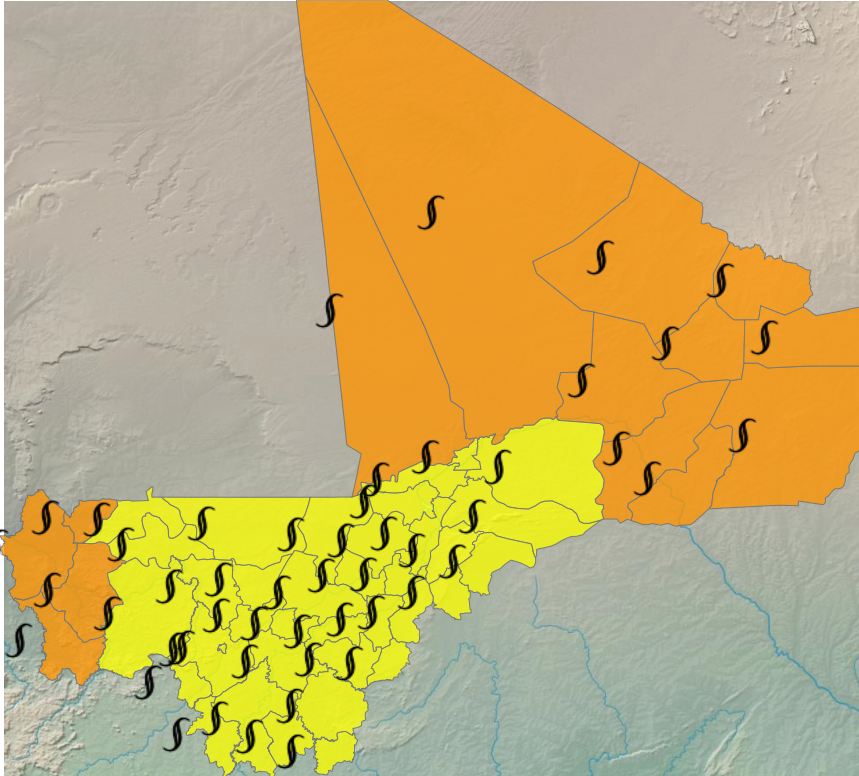

CARTE DE VIGILANCE

publié le 22 février 2026 à 09:58
valable jusqu'au 23 février 2026 12:00

LEGENDE

- **Vigilance absolue**
- Soyez très prudent
- Soyez attentif
- Pas de vigilance

PARAMÈTRES DE VIGILANCE

POUSSIÈRE/PARTICULES FINES
CANICULE
FRAÎCHEUR

NIVEAU DE VIGILANCE ACTUEL

SOYEZ TRÈS VIGILANT

ZONES EN VIGILANCE

Abeibara, Ansongo, Bafoulabe, Bamako, Banamba, Bandiagara, Bankass, Baraouéli, Bla, Bougouni, Bourem, Diéma, Dioila, Diré, Djenné, Douentza, Gao, Goundam, Gourma-Rharous, Kadiolo, Kangaba, Kati, Kayes, Kéniéba, Kidal, Kita, Kolokani, Kolondieba, Koro, Koulikoro, Koutiala, Macina, Ménaka, Mopti, Nara, Niafunké, Niono, Nioro, San, Ségou, Sikasso, Ténenkou, Tessalit, Tin-Essako, Tombouctou, Tominian, Yanfolila, Yélimané, Yorosso, Youwarou