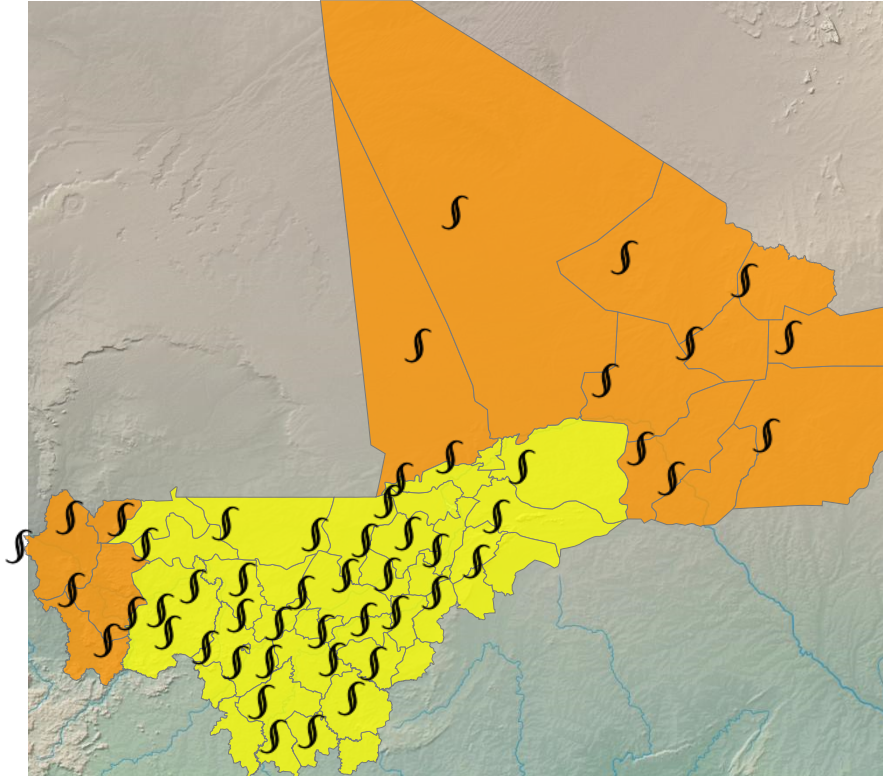

CARTE DE VIGILANCE

publié le 23 février 2026 à 11:23  
valable jusqu'au 24 février 2026 12:00

LEGENDE

- Vigilance absolue
- Soyez très prudent
- Soyez attentif
- Pas de vigilance

PARAMÈTRES DE VIGILANCE

POUSSIÈRE/PARTICULES FINES  
CANICULE  
FRAÎCHEUR

NIVEAU DE VIGILANCE ACTUEL

SOYEZ TRÈS VIGILANT

ZONES EN VIGILANCE

Abeibara, Ansongo, Bafoulabe, Bamako, Banamba, Bandiagara, Bankass, Baraouéli, Bla, Bougouni, Bourem, Diéma, Dioila, Diré, Djenné, Douentza, Gao, Goundam, Gourma-Rharous, Kadiolo, Kangaba, Kati, Kayes, Kéniéba, Kidal, Kita, Kolokani, Kolondieba, Koro, Koulikoro, Koutiala, Macina, Ménaka, Mopti, Nara, Niafunké, Niono, Nioro, San, Ségou, Sikasso, Ténenkou, Tessalit, Tin-Essako, Tombouctou, Tominian, Yanfolila, Yélimané, Yorosso, Youwarou