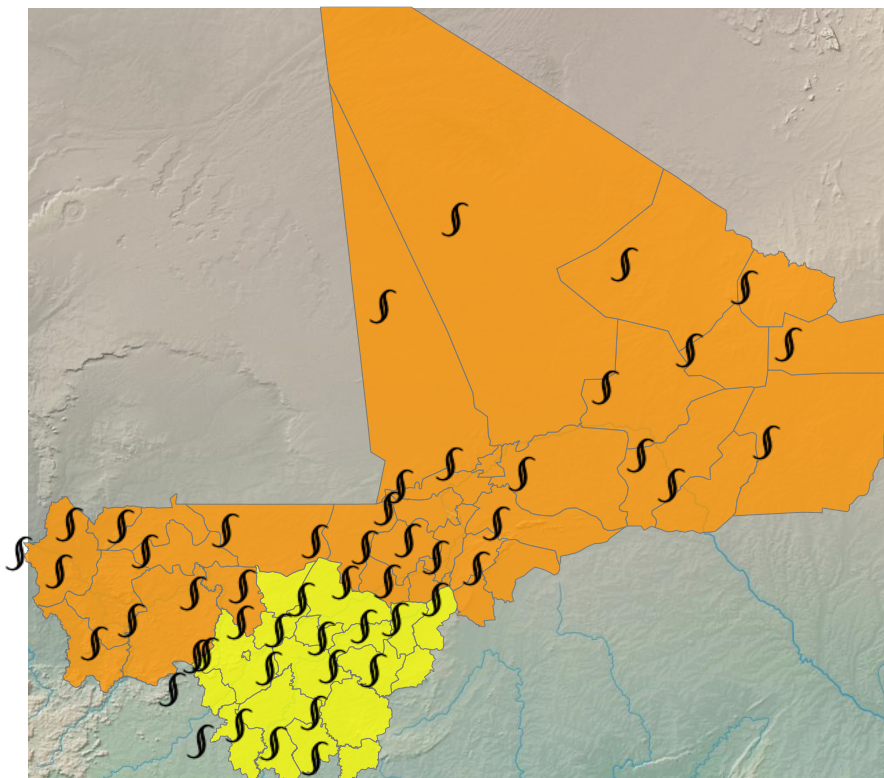

CARTE DE VIGILANCE

publié le 04 mars 2026 à 12:05  
valable jusqu'au 05 mars 2026 12:00

LEGENDE

- **Vigilance absolue**
- Soyez très prudent
- Soyez attentif
- Pas de vigilance

PARAMÈTRES DE VIGILANCE

POUSSIÈRE/PARTICULES FINES

NIVEAU DE VIGILANCE ACTUEL

SOYEZ TRÈS VIGILANT

ZONES EN VIGILANCE

Abeibara, Ansongo, Bafoulabe, Bamako, Banamba, Bandiagara, Bankass, Baraouéli, Bla, Bougouni, Bourem, Diéma, Dioila, Diré, Djenné, Douentza, Gao, Goundam, Gourma-Rharous, Kadiolo, Kangaba, Kati, Kayes, Kéniéba, Kidal, Kita, Kolokani, Kolondieba, Koro, Koulikoro, Koutiala, Macina, Ménaka, Mopti, Nara, Niafunké, Niono, Nioro, San, Ségou, Sikasso, Ténenkou, Tessalit, Tin-Essako, Tombouctou, Tominian, Yanfolila, Yélimané, Yorosso, Youwarou