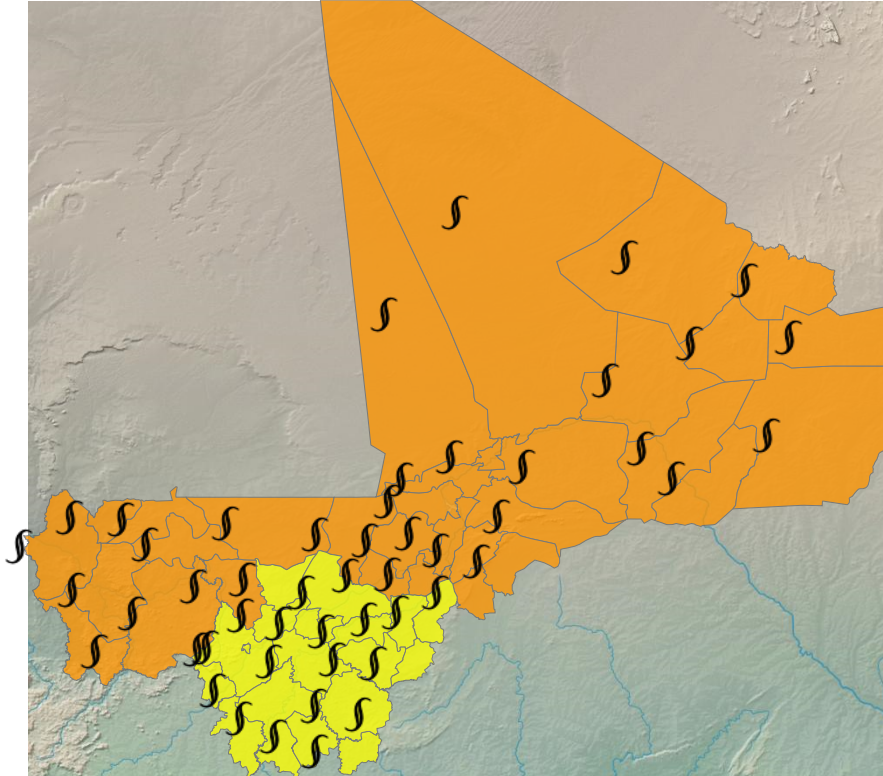

CARTE DE VIGILANCE

publié le 05 mars 2026 à 07:40  
valable jusqu'au 06 mars 2026 12:00

LEGENDE

- **Vigilance absolue**
- Soyez très prudent
- Soyez attentif
- Pas de vigilance

PARAMÈTRES DE VIGILANCE

POUSSIÈRE/PARTICULES FINES

NIVEAU DE VIGILANCE ACTUEL

SOYEZ TRÈS VIGILANT

ZONES EN VIGILANCE

Abeibara, Ansongo, Bafoulabe, Bamako, Banamba, Bandiagara, Bankass, Baraouéli, Bla, Bougouni, Bourem, Diéma, Dioila, Diré, Djenné, Douentza, Gao, Goundam, Gourma-Rharous, Kadiolo, Kangaba, Kati, Kayes, Kéniéba, Kidal, Kita, Kolokani, Kolondieba, Koro, Koulikoro, Koutiala, Macina, Ménaka, Mopti, Nara, Niafunké, Niono, Nioro, San, Ségou, Sikasso, Ténenkou, Tessalit, Tin-Essako, Tombouctou, Tominian, Yanfolila, Yélimané, Yorosso, Youwarou