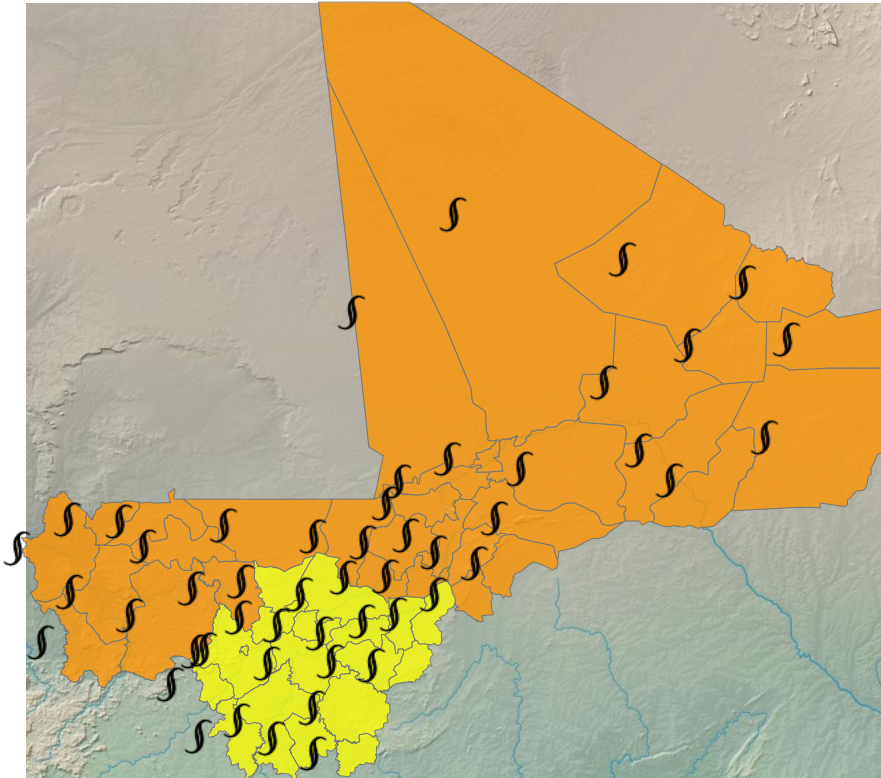

CARTE DE VIGILANCE

publié le 06 mars 2026 à 08:57
valable jusqu'au 07 mars 2026 12:00

LEGENDE

- **Vigilance absolue**
- Soyez très prudent
- Soyez attentif
- Pas de vigilance

PARAMÈTRES DE VIGILANCE

POUSSIÈRE/PARTICULES FINES

NIVEAU DE VIGILANCE ACTUEL

SOYEZ TRÈS VIGILANT

ZONES EN VIGILANCE

Abeibara, Ansongo, Bafoulabe, Bamako, Banamba, Bandiagara, Bankass, Baraouéli, Bla, Bougouni, Bourem, Diéma, Dioila, Diré, Djenné, Douentza, Gao, Goundam, Gourma-Rharous, Kadiolo, Kangaba, Kati, Kayes, Kéniéba, Kidal, Kita, Kolokani, Kolondieba, Koro, Koulikoro, Koutiala, Macina, Ménaka, Mopti, Nara, Niafunké, Niono, Nioro, San, Ségou, Sikasso, Ténenkou, Tessalit, Tin-Essako, Tombouctou, Tominian, Yanfolila, Yélimané, Yorosso, Youwarou