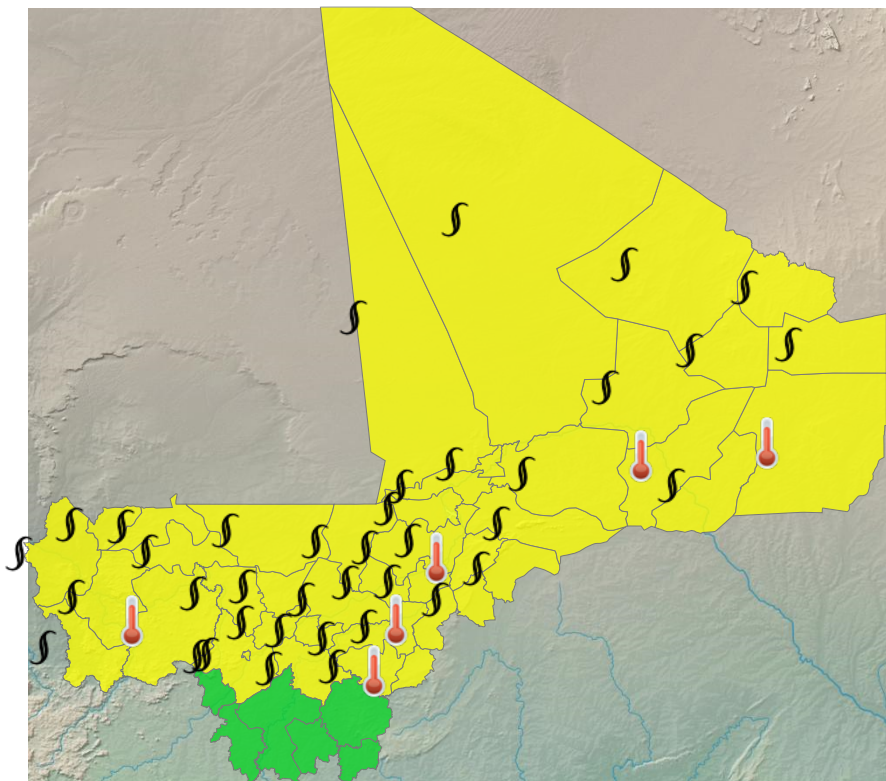

CARTE DE VIGILANCE

publié le 07 mars 2026 à 09:27
valable jusqu'au 08 mars 2026 12:00

LEGENDE

- **Vigilance absolue**
- Soyez très prudent
- Soyez attentif
- Pas de vigilance

PARAMÈTRES DE VIGILANCE

CANICULE
POUSSIÈRE/PARTICULES FINES

NIVEAU DE VIGILANCE ACTUEL

SOYEZ ATTENTIFS

ZONES EN VIGILANCE

Abeibara, Ansongo, Bafoulabe, Bamako, Banamba, Bandiagara, Bankass, Baraouéli, Bla, Bourem, Diéma, Dioila, Diré, Djenné, Douentza, Gao, Goundam, Gourma-Rharous, Kati, Kayes, Kéniéba, Kidal, Kita, Kolokani, Koro, Koulikoro, Koutiala, Macina, Ménaka, Mopti, Nara, Niafunké, Niono, Nioro, San, Ségou, Ténenkou, Tessalit, Tin-Essako, Tombouctou, Tominian, Yélimané, Yorosso, Youwarou