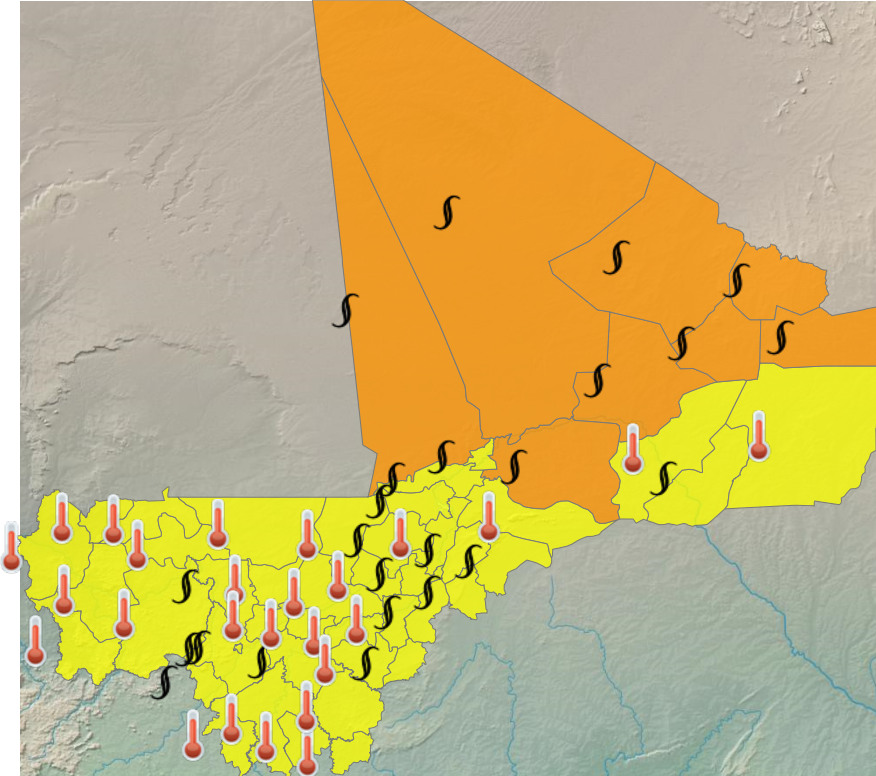

CARTE DE VIGILANCE

publié le 08 mars 2026 à 11:34
valable jusqu'au 09 mars 2026 12:00

LEGENDE

- **Vigilance absolue**
- Soyez très prudent
- Soyez attentif
- Pas de vigilance

PARAMÈTRES DE VIGILANCE

POUSSIÈRE/PARTICULES FINES
CANICULE

NIVEAU DE VIGILANCE ACTUEL

SOYEZ TRÈS VIGILANT

ZONES EN VIGILANCE

Abeibara, Ansongo, Bafoulabe, Bamako, Banamba, Bandiagara, Bankass, Baraouéli, Bla, Bougouni, Bourem, Diéma, Dioila, Diré, Djenné, Douentza, Gao, Goundam, Gourma-Rharous, Kadiolo, Kangaba, Kati, Kayes, Kéniéba, Kidal, Kita, Kolokani, Kolondieba, Koro, Koulikoro, Koutiala, Macina, Ménaka, Mopti, Nara, Niafunké, Niono, Nioro, San, Ségou, Sikasso, Ténenkou, Tessalit, Tin-Essako, Tombouctou, Tominian, Yanfolila, Yélimané, Yorosso, Youwarou