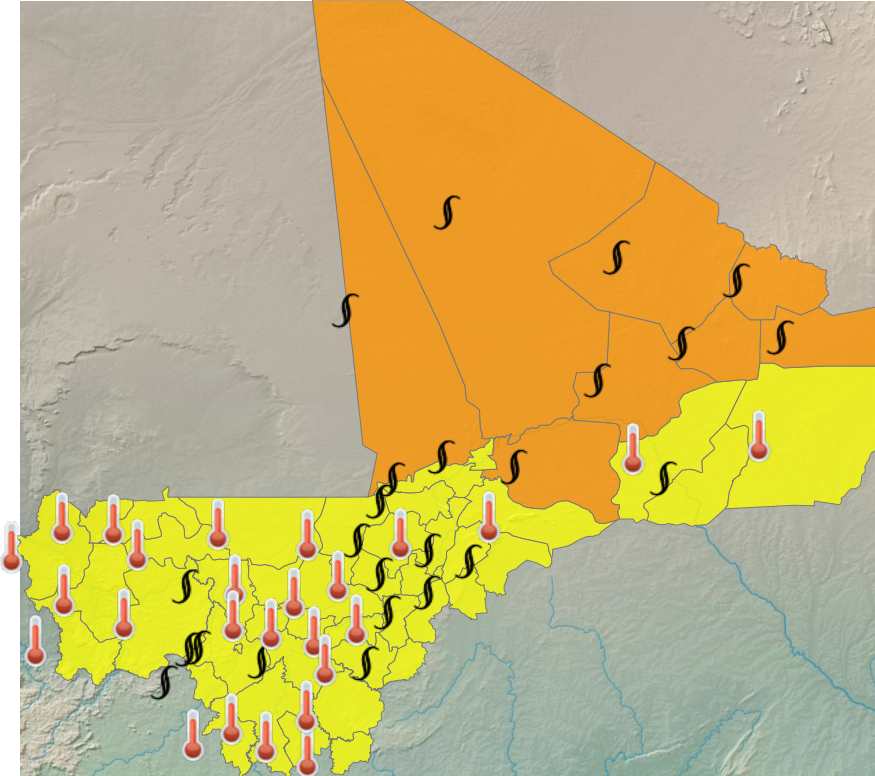

CARTE DE VIGILANCE

publié le 09 mars 2026 à 07:26
valable jusqu'au 10 mars 2026 12:00

LEGENDE

- Vigilance absolue**
- Soyez très prudent
- Soyez attentif
- Pas de vigilance

PARAMÈTRES DE VIGILANCE

POUSSIÈRE/PARTICULES FINES
CANICULE

NIVEAU DE VIGILANCE ACTUEL

SOYEZ TRÈS VIGILANT

ZONES EN VIGILANCE

Abeibara, Ansongo, Bafoulabe, Bamako, Banamba, Bandiagara, Bankass, Baraouéli, Bla, Bougouni, Bourem, Diéma, Dioila, Diré, Djenné, Douentza, Gao, Goundam, Gourma-Rharous, Kadiolo, Kangaba, Kati, Kayes, Kéniéba, Kidal, Kita, Kolokani, Kolondieba, Koro, Koulikoro, Koutiala, Macina, Ménaka, Mopti, Nara, Niafunké, Niono, Nioro, San, Ségou, Sikasso, Ténenkou, Tessalit, Tin-Essako, Tombouctou, Tominian, Yanfolila, Yélimané, Yorosso, Youwarou