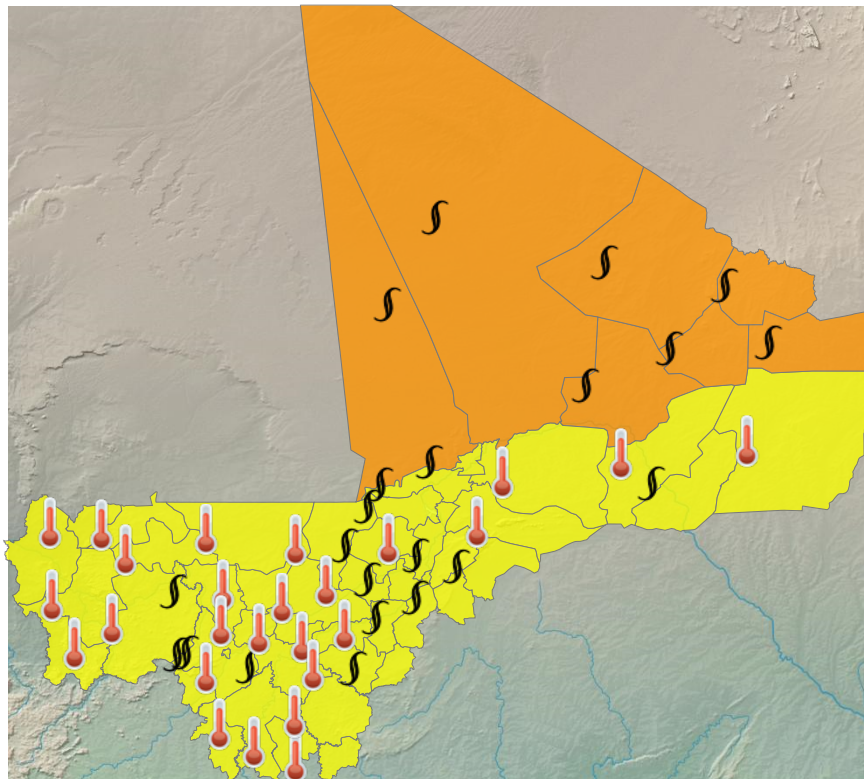

CARTE DE VIGILANCE

publié le 10 mars 2026 à 10:03  
valable jusqu'au 11 mars 2026 12:00

LEGENDE

- **Vigilance absolue**
- Soyez très prudent
- Soyez attentif
- Pas de vigilance

PARAMÈTRES DE VIGILANCE

POUSSIÈRE/PARTICULES FINES  
CANICULE

NIVEAU DE VIGILANCE ACTUEL

SOYEZ TRÈS VIGILANT

ZONES EN VIGILANCE

Abeibara, Ansongo, Bafoulabe, Bamako, Banamba, Bandiagara, Bankass, Baraouéli, Bla, Bougouni, Bourem, Diéma, Dioila, Diré, Djenné, Douentza, Gao, Goundam, Gourma-Rharous, Kadiolo, Kangaba, Kati, Kayes, Kéniéba, Kidal, Kita, Kolokani, Kolondieba, Koro, Koulikoro, Koutiala, Macina, Ménaka, Mopti, Nara, Niafunké, Niono, Nioro, San, Ségou, Sikasso, Ténenkou, Tessalit, Tin-Essako, Tombouctou, Tominian, Yanfolila, Yélimané, Yorosso, Youwarou