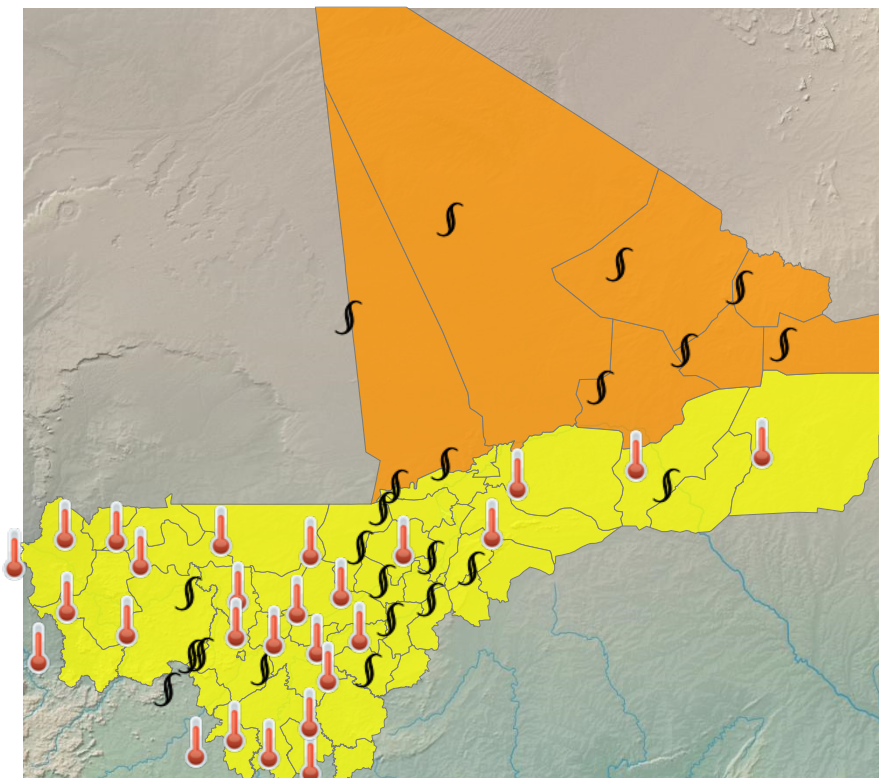

CARTE DE VIGILANCE

publié le 11 mars 2026 à 09:57
valable jusqu'au 12 mars 2026 12:00

LEGENDE

- **Vigilance absolue**
- Soyez très prudent
- Soyez attentif
- Pas de vigilance

PARAMÈTRES DE VIGILANCE

POUSSIÈRE/PARTICULES FINES
CANICULE

NIVEAU DE VIGILANCE ACTUEL

SOYEZ TRÈS VIGILANT

ZONES EN VIGILANCE

Abeibara, Ansongo, Bafoulabe, Bamako, Banamba, Bandiagara, Bankass, Baraouéli, Bla, Bougouni, Bourem, Diéma, Dioila, Diré, Djenné, Douentza, Gao, Goundam, Gourma-Rharous, Kadiolo, Kangaba, Kati, Kayes, Kéniéba, Kidal, Kita, Kolokani, Kolondieba, Koro, Koulikoro, Koutiala, Macina, Ménaka, Mopti, Nara, Niafunké, Niono, Nioro, San, Ségou, Sikasso, Ténenkou, Tessalit, Tin-Essako, Tombouctou, Tominian, Yanfolila, Yélimané, Yorosso, Youwarou