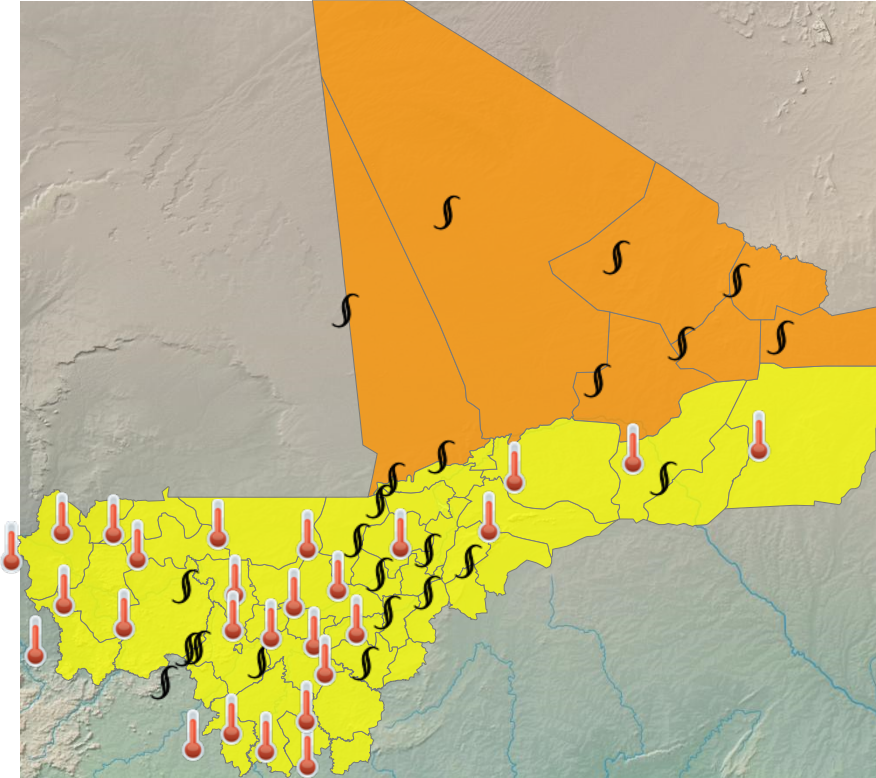

CARTE DE VIGILANCE

publié le 12 mars 2026 à 05:30  
valable jusqu'au 13 mars 2026 12:00

LEGENDE

- **Vigilance absolue**
- Soyez très prudent
- Soyez attentif
- Pas de vigilance

PARAMÈTRES DE VIGILANCE

POUSSIÈRE/PARTICULES FINES  
CANICULE

NIVEAU DE VIGILANCE ACTUEL

SOYEZ TRÈS VIGILANT

ZONES EN VIGILANCE

Abeibara, Ansongo, Bafoulabe, Bamako, Banamba, Bandiagara, Bankass, Baraouéli, Bla, Bougouni, Bourem, Diéma, Dioila, Diré, Djenné, Douentza, Gao, Goundam, Gourma-Rharous, Kadiolo, Kangaba, Kati, Kayes, Kéniéba, Kidal, Kita, Kolokani, Kolondieba, Koro, Koulikoro, Koutiala, Macina, Ménaka, Mopti, Nara, Niafunké, Niono, Nioro, San, Ségou, Sikasso, Ténenkou, Tessalit, Tin-Essako, Tombouctou, Tominian, Yanfolila, Yélimané, Yorosso, Youwarou