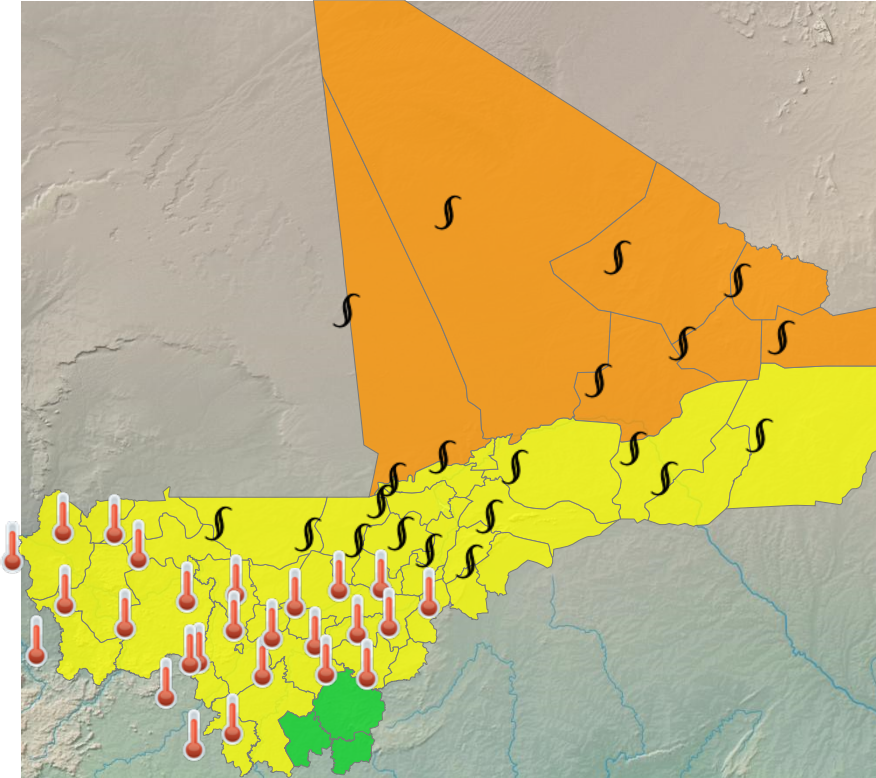

CARTE DE VIGILANCE

publié le 13 mars 2026 à 09:08
valable jusqu'au 14 mars 2026 12:00

LEGENDE

- **Vigilance absolue**
- Soyez très prudent
- Soyez attentif
- Pas de vigilance

PARAMÈTRES DE VIGILANCE

POUSSIÈRE/PARTICULES FINES
CANICULE

NIVEAU DE VIGILANCE ACTUEL

SOYEZ TRÈS VIGILANT

ZONES EN VIGILANCE

Abeibara, Ansongo, Bafoulabe, Bamako, Banamba, Bandiagara, Bankass, Baraouéli, Bla, Bougouni, Bourem, Diéma, Dioila, Diré, Djenné, Douentza, Gao, Goundam, Gourma-Rharous, Kangaba, Kati, Kayes, Kéniéba, Kidal, Kita, Kolokani, Koro, Koulikoro, Koutiala, Macina, Ménaka, Mopti, Nara, Niafunké, Niono, Nioro, San, Ségou, Ténenkou, Tessalit, Tin-Essako, Tombouctou, Tominian, Yanfolila, Yélimané, Yorosso, Youwarou