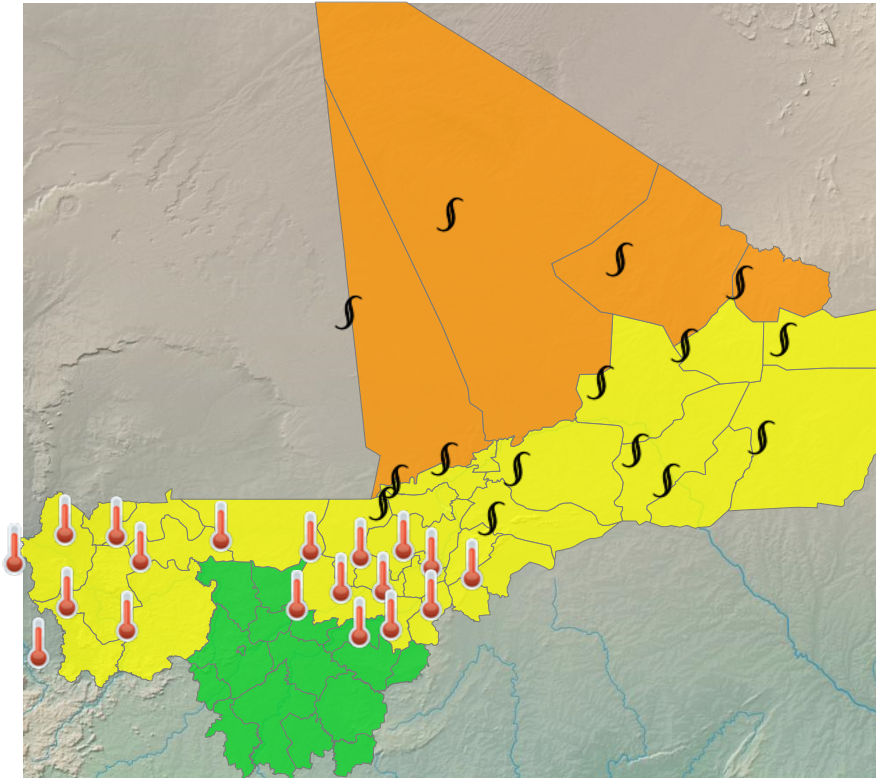

## CARTE DE VIGILANCE

publié le 15 mars 2026 à 06:17  
valable jusqu'au 16 mars 2026 12:00

### LEGENDE

- Vigilance absolue**
- Soyez très prudent
- Soyez attentif
- Pas de vigilance

### PARAMÈTRES DE VIGILANCE

POUSSIÈRE/PARTICULES FINES  
CANICULE

### ZONES EN VIGILANCE

Abeibara, Ansongo, Bafoulabe, Bandiagara, Bankass, Bourem, Diéma, Diré, Djenné, Douentza, Gao, Goundam, Gourma-Rharous, Kayes, Kéniéba, Kidal, Kita, Koro, Macina, Ménaka, Mopti, Nara, Niafunké, Niono, Nioro, San, Ségou, Ténenkou, Tessalit, Tin-Essako, Tombouctou, Tominian, Yélimané, Youwarou