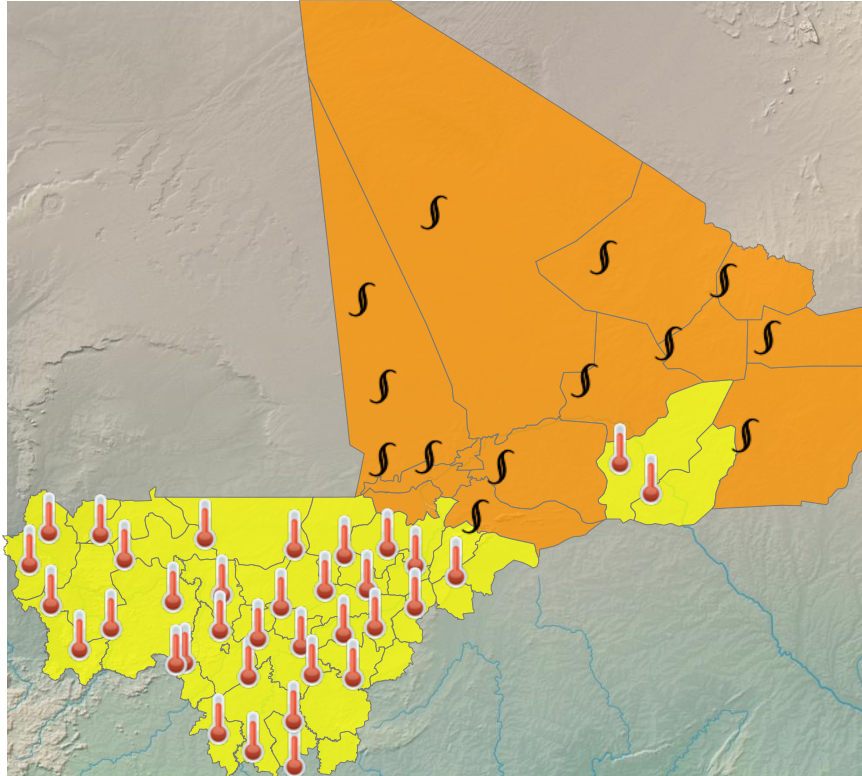

CARTE DE VIGILANCE

publié le 16 mars 2026 à 10:27
valable jusqu'au 17 mars 2026 12:00

LEGENDE

- **Vigilance absolue**
- Soyez très prudent
- Soyez attentif
- Pas de vigilance

PARAMÈTRES DE VIGILANCE

POUSSIÈRE/PARTICULES FINES
CANICULE

NIVEAU DE VIGILANCE ACTUEL

SOYEZ TRÈS VIGILANT

ZONES EN VIGILANCE

Abeibara, Ansongo, Bafoulabe, Bamako, Banamba, Bandiagara, Bankass, Baraouéli, Bla, Bougouni, Bourem, Diéma, Dioila, Diré, Djenné, Douentza, Gao, Goundam, Gourma-Rharous, Kadiolo, Kangaba, Kati, Kayes, Kéniéba, Kidal, Kita, Kolokani, Kolondieba, Koro, Koulikoro, Koutiala, Macina, Ménaka, Mopti, Nara, Niafunké, Niono, Nioro, San, Ségou, Sikasso, Ténenkou, Tessalit, Tin-Essako, Tombouctou, Tominian, Yanfolila, Yélimané, Yorosso, Youwarou