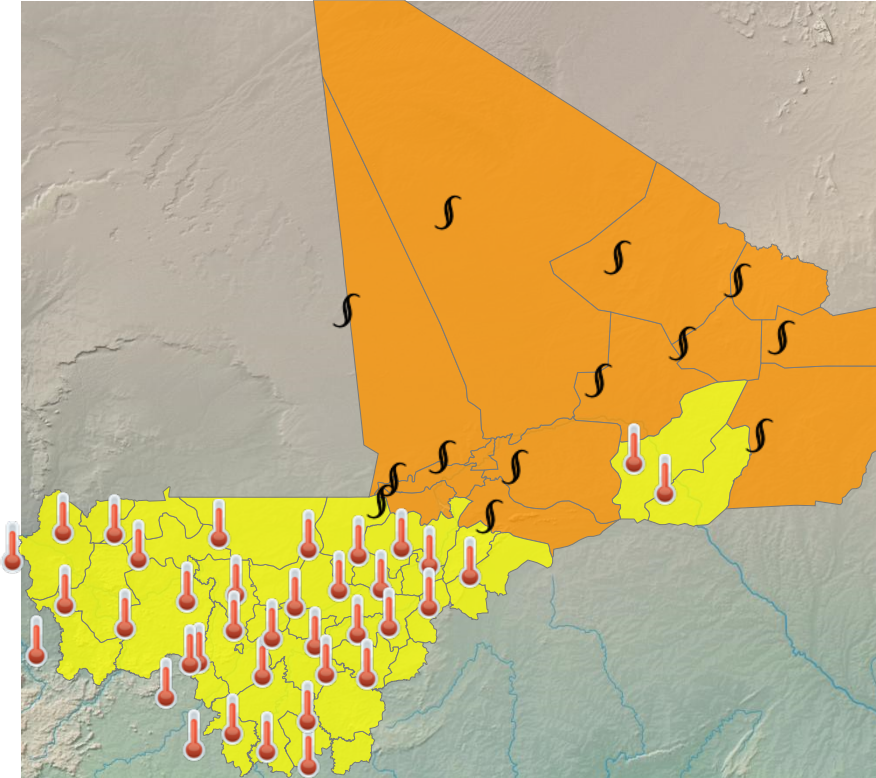

CARTE DE VIGILANCE

publié le 17 mars 2026 à 08:33  
valable jusqu'au 18 mars 2026 12:00

LEGENDE

- **Vigilance absolue**
- Soyez très prudent
- Soyez attentif
- Pas de vigilance

PARAMÈTRES DE VIGILANCE

POUSSIÈRE/PARTICULES FINES  
CANICULE

NIVEAU DE VIGILANCE ACTUEL

SOYEZ TRÈS VIGILANT

ZONES EN VIGILANCE

Abeibara, Ansongo, Bafoulabe, Bamako, Banamba, Bandiagara, Bankass, Baraouéli, Bla, Bougouni, Bourem, Diéma, Dioila, Diré, Djenné, Douentza, Gao, Goundam, Gourma-Rharous, Kadiolo, Kangaba, Kati, Kayes, Kéniéba, Kidal, Kita, Kolokani, Kolondieba, Koro, Koulikoro, Koutiala, Macina, Ménaka, Mopti, Nara, Niafunké, Niono, Nioro, San, Ségou, Sikasso, Ténenkou, Tessalit, Tin-Essako, Tombouctou, Tominian, Yanfolila, Yélimané, Yorosso, Youwarou