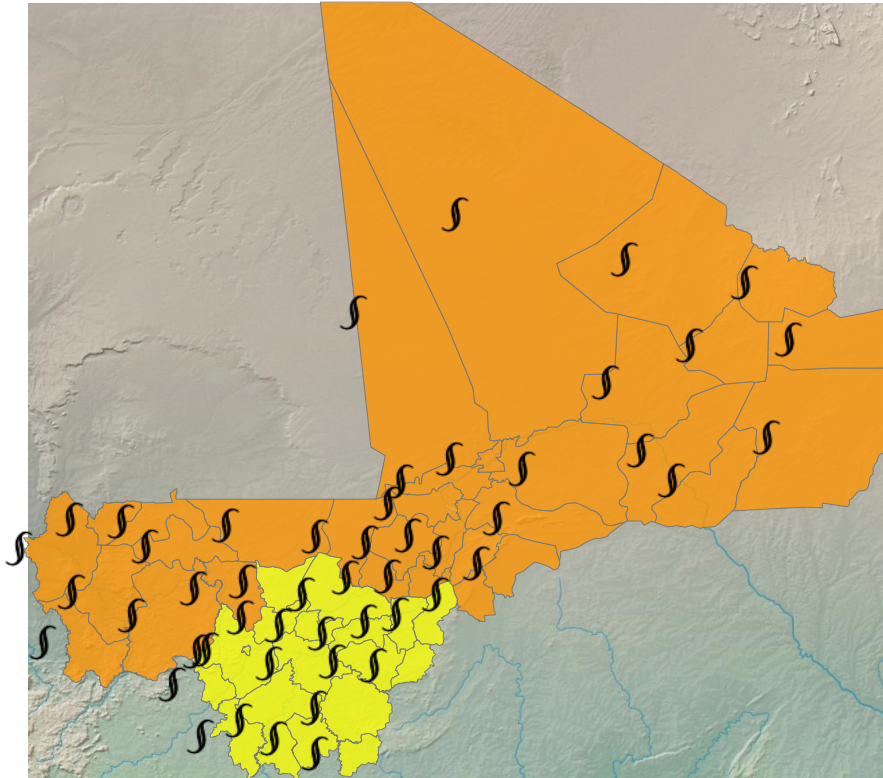

CARTE DE VIGILANCE

publié le 18 mars 2026 à 08:44
valable jusqu'au 19 mars 2026 12:00

LEGENDE

- **Vigilance absolue**
- Soyez très prudent
- Soyez attentif
- Pas de vigilance

PARAMÈTRES DE VIGILANCE

POUSSIÈRE/PARTICULES FINES

NIVEAU DE VIGILANCE ACTUEL

SOYEZ TRÈS VIGILANT

ZONES EN VIGILANCE

Abeibara, Ansongo, Bafoulabe, Bamako, Banamba, Bandiagara, Bankass, Baraouéli, Bla, Bougouni, Bourem, Diéma, Dioila, Diré, Djenné, Douentza, Gao, Goundam, Gourma-Rharous, Kadiolo, Kangaba, Kati, Kayes, Kéniéba, Kidal, Kita, Kolokani, Kolondieba, Koro, Koulikoro, Koutiala, Macina, Ménaka, Mopti, Nara, Niafunké, Niono, Nioro, San, Ségou, Sikasso, Ténenkou, Tessalit, Tin-Essako, Tombouctou, Tominian, Yanfolila, Yélimané, Yorosso, Youwarou