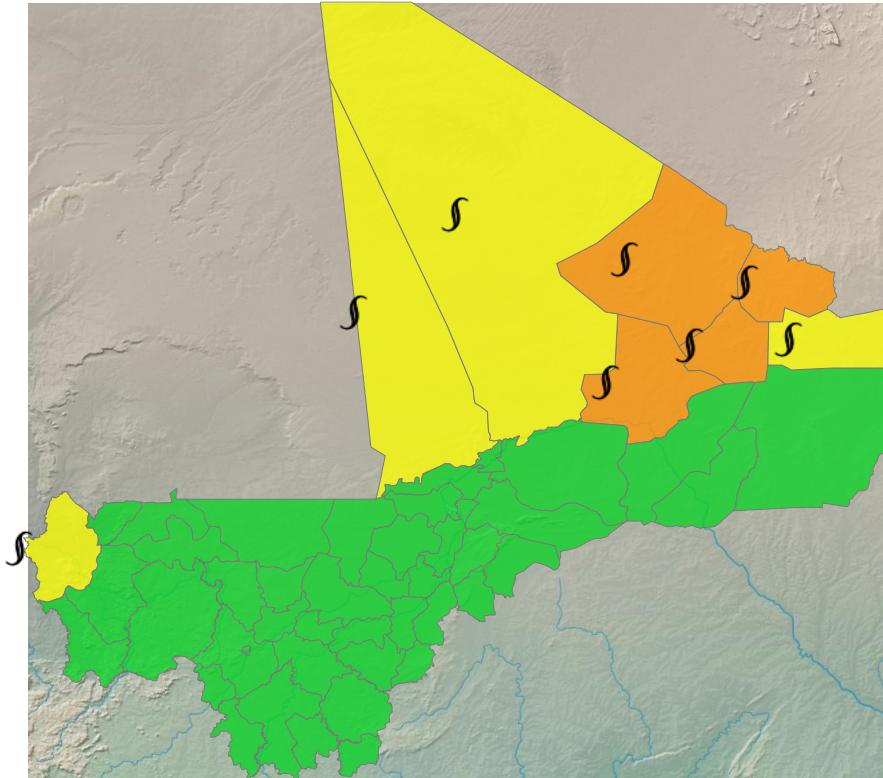

## CARTE DE VIGILANCE

publié le 22 mars 2026 à 11:34  
valable jusqu'au 23 mars 2026 12:00

### LEGENDE

- Vigilance absolue**
- Soyez très prudent
- Soyez attentif
- Pas de vigilance

### ZONES EN VIGILANCE

Abeibara, Bourem, Goundam, Kayes, Kidal, Tessalit, Tin-Essako, Tombouctou