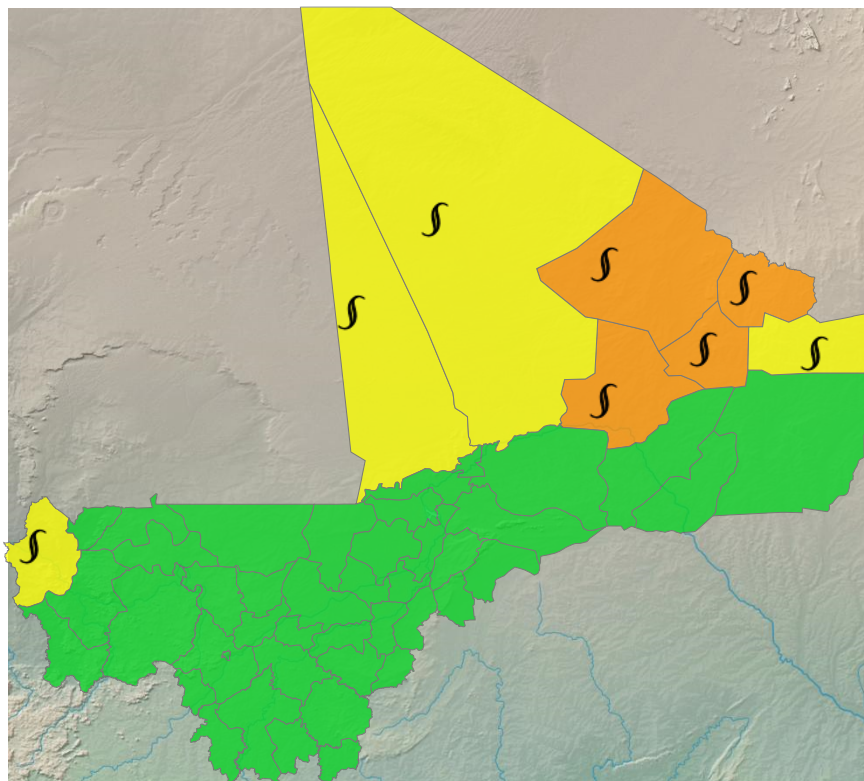

CARTE DE VIGILANCE

publié le 23 mars 2026 à 09:27
valable jusqu'au 24 mars 2026 12:00

LEGENDE

- Vigilance absolue**
- Soyez très prudent
- Soyez attentif
- Pas de vigilance

PARAMÈTRES DE VIGILANCE

POUSSIÈRE/PARTICULES FINES

NIVEAU DE VIGILANCE ACTUEL

SOYEZ TRÈS VIGILANT

ZONES EN VIGILANCE

Abeibara, Bourem, Goundam, Kayes, Kidal, Tessalit, Tin-Essako, Tombouctou

BULLETIN