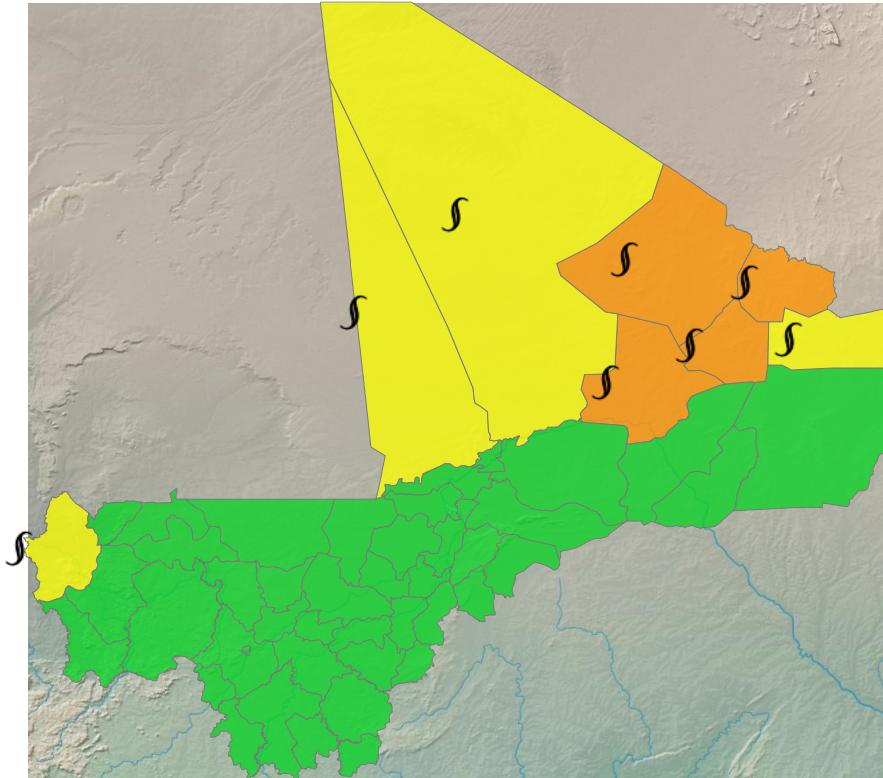

CARTE DE VIGILANCE

publié le 24 mars 2026 à 09:37
valable jusqu'au 25 mars 2026 12:00

LEGENDE

- Vigilance absolue**
- Soyez très prudent
- Soyez attentif
- Pas de vigilance

PARAMÈTRES DE VIGILANCE

POUSSIÈRE/PARTICULES FINES

NIVEAU DE VIGILANCE ACTUEL

SOYEZ TRÈS VIGILANT

ZONES EN VIGILANCE

Abeibara, Bourem, Goundam, Kayes, Kidal, Tessalit, Tin-Essako, Tombouctou

BULLETIN