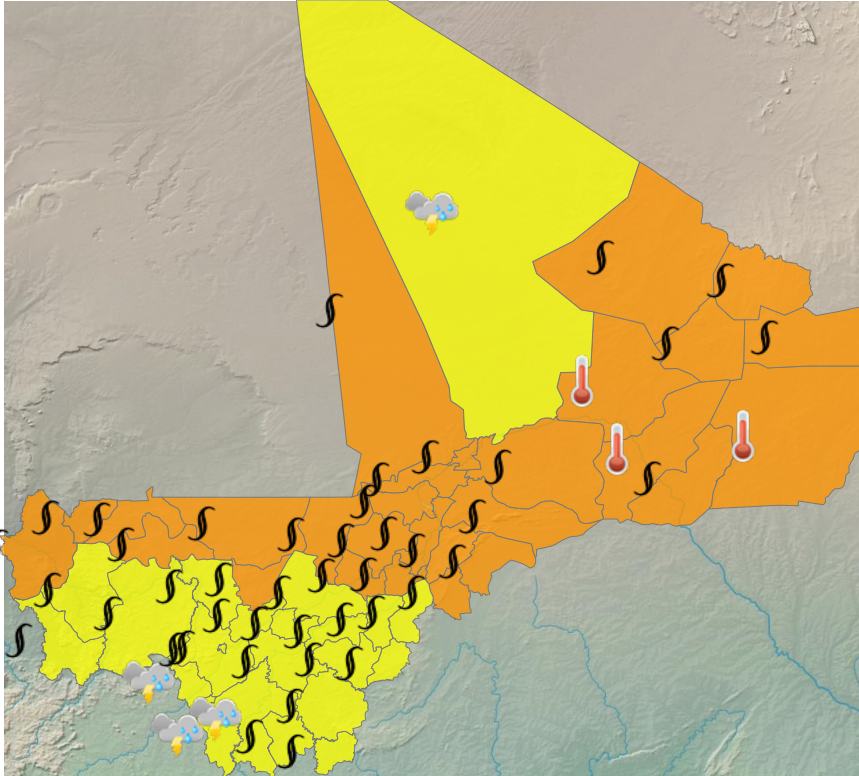

CARTE DE VIGILANCE

publié le 25 mars 2026 à 09:04  
valable jusqu'au 26 mars 2026 12:00

LEGENDE

- **Vigilance absolue**
- Soyez très prudent
- Soyez attentif
- Pas de vigilance

PARAMÈTRES DE VIGILANCE

- CANICULE
- POUSSIÈRE/PARTICULES FINES
- ORAGE

NIVEAU DE VIGILANCE ACTUEL

SOYEZ TRÈS VIGILANT

ZONES EN VIGILANCE

Abeibara, Ansongo, Bafoulabe, Bamako, Banamba, Bandiagara, Bankass, Baraouéli, Bla, Bougouni, Bourem, Diéma, Dioila, Diré, Djenné, Douentza, Gao, Goundam, Gourma-Rharous, Kadiolo, Kangaba, Kati, Kayes, Kéniéba, Kidal, Kita, Kolokani, Kolondieba, Koro, Koulikoro, Koutiala, Macina, Ménaka, Mopti, Nara, Niafunké, Niono, Nioro, San, Ségou, Sikasso, Ténenkou, Tessalit, Tin-Essako, Tombouctou, Tominian, Yanfolila, Yélimané, Yorosso, Youwarou