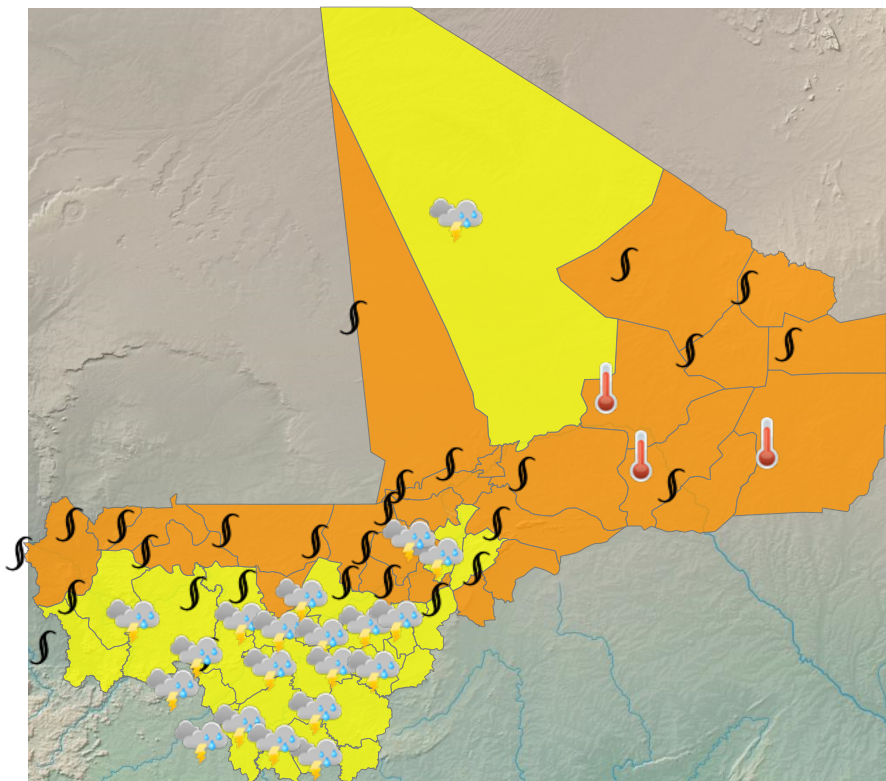

CARTE DE VIGILANCE

publié le 26 mars 2026 à 10:13
valable jusqu'au 27 mars 2026 12:00

LEGENDE

- Vigilance absolue**
- Soyez très prudent
- Soyez attentif
- Pas de vigilance

PARAMÈTRES DE VIGILANCE

CANICULE
POUSSIÈRE/PARTICULES FINES
ORAGE

NIVEAU DE VIGILANCE ACTUEL

SOYEZ TRÈS VIGILANT

ZONES EN VIGILANCE

Abeibara, Ansongo, Bafoulabe, Bamako, Banamba, Bandiagara, Bankass, Baraouéli, Bla, Bougouni, Bourem, Diéma, Dioila, Diré, Djenné, Douentza, Gao, Goundam, Gourma-Rharous, Kadiolo, Kangaba, Kati, Kayes, Kéniéba, Kidal, Kita, Kolokani, Kolondieba, Koro, Koulikoro, Koutiala, Macina, Ménaka, Mopti, Nara, Niafunké, Niono, Nioro, San, Ségou, Sikasso, Ténenkou, Tessalit, Tin-Essako, Tombouctou, Tominian, Yanfolila, Yélimané, Yorosso, Youwarou