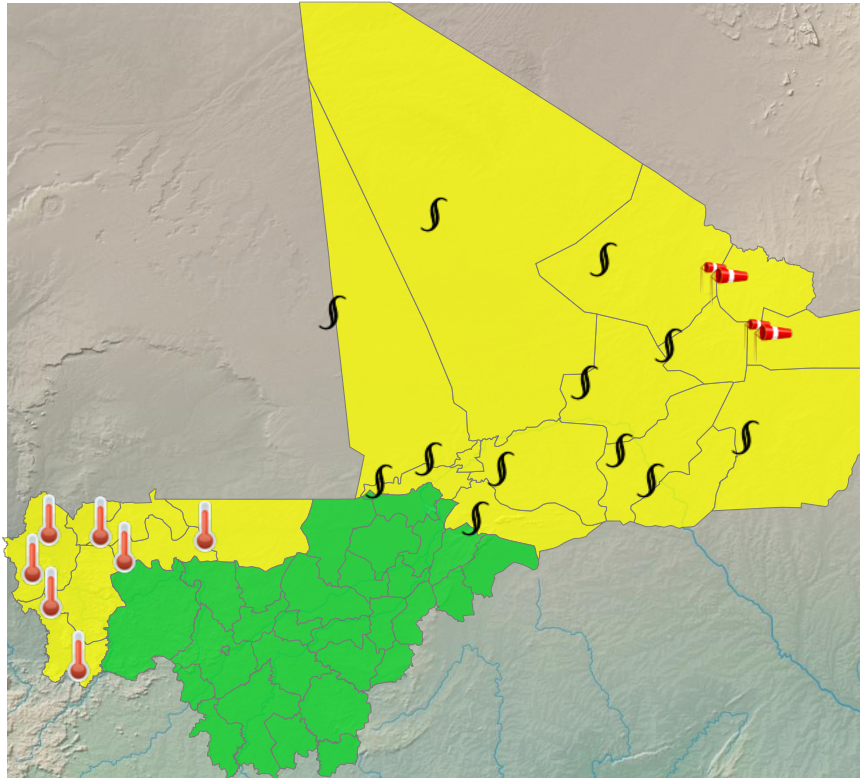

CARTE DE VIGILANCE

publié le 28 mars 2026 à 11:19
valable jusqu'au 29 mars 2026 12:00

LEGENDE

- Vigilance absolue**
- Soyez très prudent
- Soyez attentif
- Pas de vigilance

PARAMÈTRES DE VIGILANCE

CANICULE
VENT VIOLENT
POUSSIÈRE/PARTICULES FINES

NIVEAU DE VIGILANCE ACTUEL

SOYEZ ATTENTIFS

ZONES EN VIGILANCE

Abeibara, Ansongo, Bafoulabe, Bourem, Diéma, Diré, Douentza, Gao, Goundam, Gourma-Rharous, Kayes, Kéniéba, Kidal, Ménaka, Nara, Niafunké, Nioro, Tessalit, Tin-Essako, Tombouctou, Yélimané