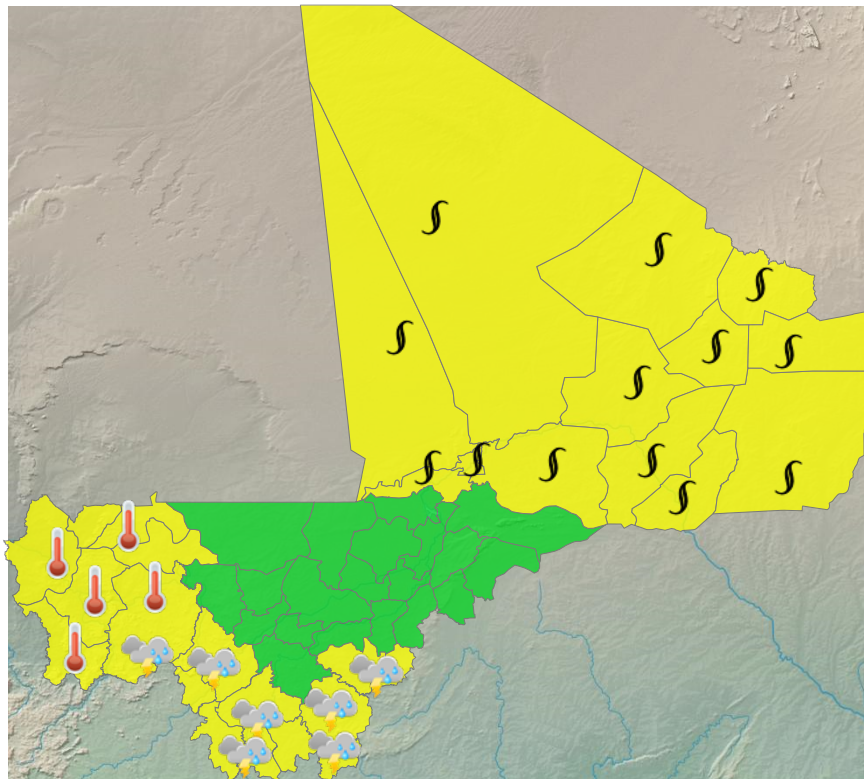

CARTE DE VIGILANCE

publié le 29 mars 2026 à 10:55
valable jusqu'au 30 mars 2026 12:00

LEGENDE

- Vigilance absolue**
- Soyez très prudent
- Soyez attentif
- Pas de vigilance

PARAMÈTRES DE VIGILANCE

ORAGE
CANICULE
POUSSIÈRE/PARTICULES FINES

NIVEAU DE VIGILANCE ACTUEL

SOYEZ ATTENTIFS

ZONES EN VIGILANCE

Abeibara, Ansongo, Bafoulabe, Bamako, Bougouni, Bourem, Diéma, Diré, Gao, Goundam, Gourma-Rharous, Kadiolo, Kangaba, Kati, Kayes, Kéniéba, Kidal, Kita, Kolondieba, Koutiala, Ménaka, Niafunké, Nioro, Sikasso, Tessalit, Tin-Essako, Tombouctou, Yanfolila, Yélimané, Yorosso

BULLETIN

**Reduction de la visibilité par la poussière en suspension au nord,
Orages isolés et pluies au sud et
Températures élevées à l'ouest du pays.**