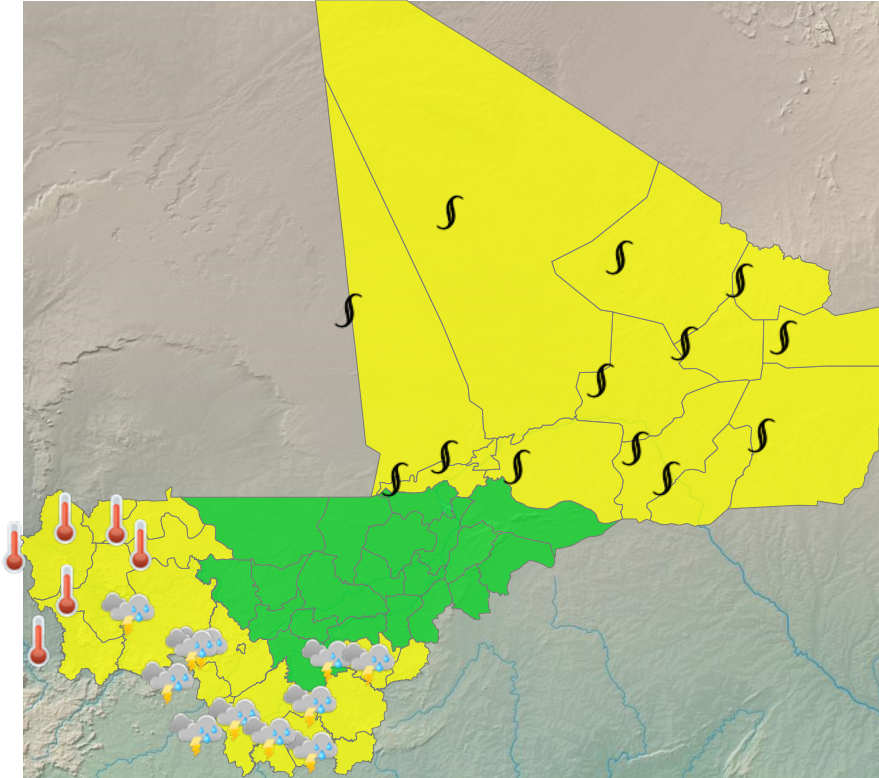

CARTE DE VIGILANCE

publié le 30 mars 2026 à 09:40
valable jusqu'au 31 mars 2026 12:00

LEGENDE

- **Vigilance absolue**
- Soyez très prudent
- Soyez attentif
- Pas de vigilance

PARAMÈTRES DE VIGILANCE

ORAGE
CANICULE
POUSSIÈRE/PARTICULES FINES

NIVEAU DE VIGILANCE ACTUEL

SOYEZ ATTENTIFS

ZONES EN VIGILANCE

Abeibara, Ansongo, Bafoulabe, Bamako, Bougouni, Bourem, Diéma, Diré, Gao, Goundam, Gourma-Rharous, Kadiolo, Kangaba, Kati, Kayes, Kéniéba, Kidal, Kita, Kolondieba, Koutiala, Ménaka, Niafunké, Nioro, Sikasso, Tessalit, Tin-Essako, Tombouctou, Yanfolila, Yélimané, Yorosso