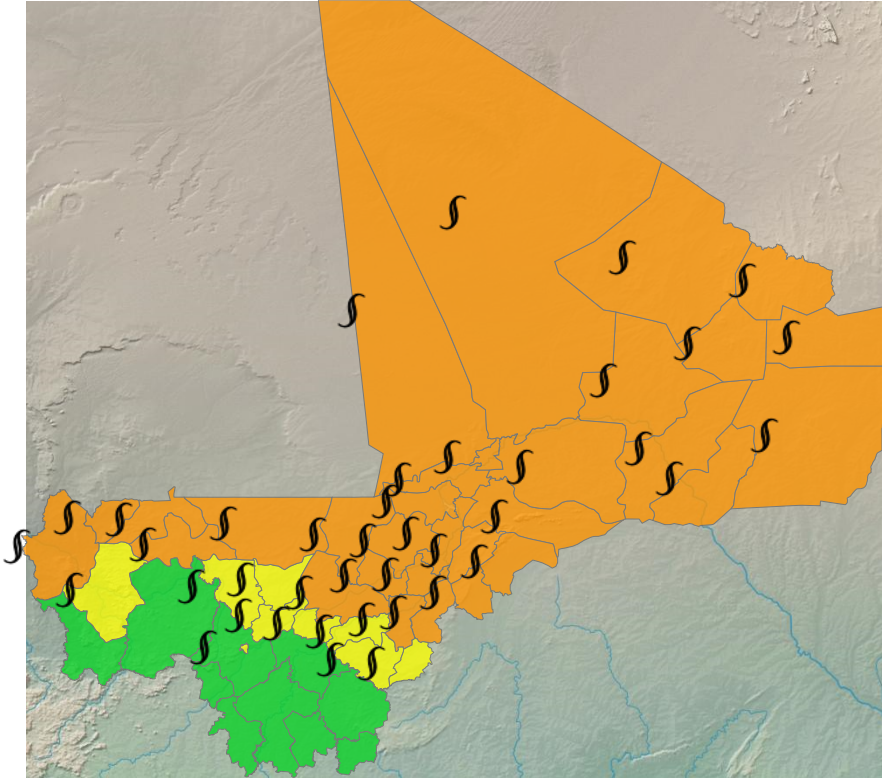

CARTE DE VIGILANCE

publié le 31 mars 2026 à 08:42
valable jusqu'au 01 avril 2026 12:00

LEGENDE

- **Vigilance absolue**
- Soyez très prudent
- Soyez attentif
- Pas de vigilance

PARAMÈTRES DE VIGILANCE

POUSSIÈRE/PARTICULES FINES

NIVEAU DE VIGILANCE ACTUEL

SOYEZ TRÈS VIGILANT

ZONES EN VIGILANCE

Abeibara, Ansongo, Bafoulabe, Bamako, Banamba, Bandiagara, Bankass, Baraouéli, Bla, Bourem, Diéma, Diré, Djenné, Douentza, Gao, Goundam, Gourma-Rharous, Kayes, Kidal, Kolokani, Koro, Koulikoro, Koutiala, Macina, Ménaka, Mopti, Nara, Niafunké, Niono, Nioro, San, Ségou, Ténenkou, Tessalit, Tin-Essako, Tombouctou, Tominian, Yélimané, Yorosso, Youwarou