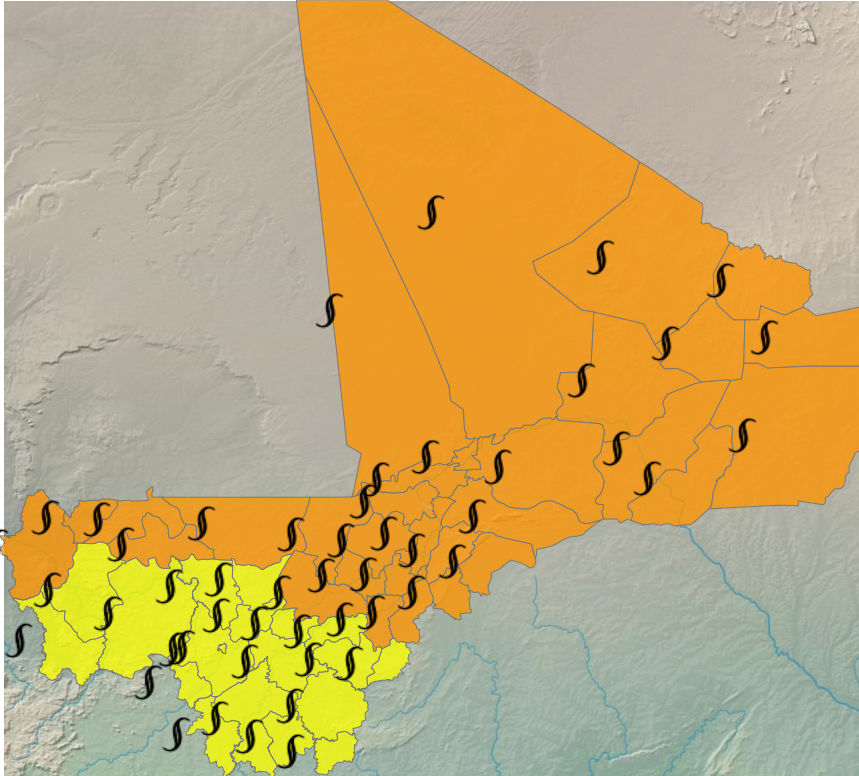

CARTE DE VIGILANCE

publié le 01 avril 2026 à 09:32  
valable jusqu'au 02 avril 2026 12:00

LEGENDE

- **Vigilance absolue**
- Soyez très prudent
- Soyez attentif
- Pas de vigilance

PARAMÈTRES DE VIGILANCE

POUSSIÈRE/PARTICULES FINES

NIVEAU DE VIGILANCE ACTUEL

SOYEZ TRÈS VIGILANT

ZONES EN VIGILANCE

Abeibara, Ansongo, Bafoulabe, Bamako, Banamba, Bandiagara, Bankass, Baraouéli, Bla, Bougouni, Bourem, Diéma, Dioila, Diré, Djenné, Douentza, Gao, Goundam, Gourma-Rharous, Kadiolo, Kangaba, Kati, Kayes, Kéniéba, Kidal, Kita, Kolokani, Kolondieba, Koro, Koulikoro, Koutiala, Macina, Ménaka, Mopti, Nara, Niafunké, Niono, Nioro, San, Ségou, Sikasso, Ténenkou, Tessalit, Tin-Essako, Tombouctou, Tominian, Yanfolila, Yélimané, Yorosso, Youwarou