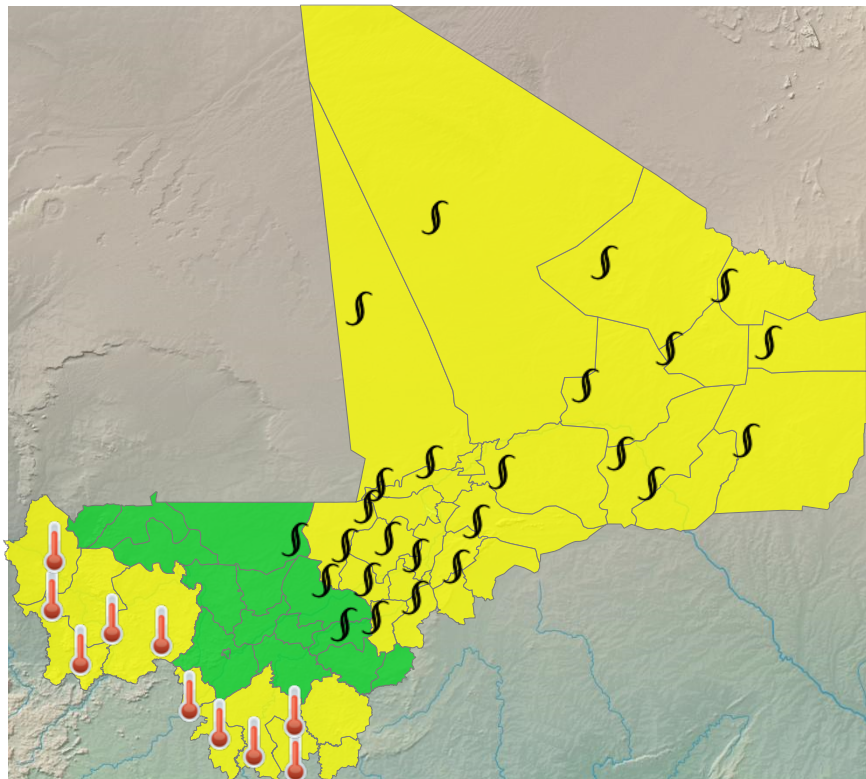

CARTE DE VIGILANCE

publié le 03 avril 2026 à 11:38
valable jusqu'au 04 avril 2026 12:00

LEGENDE

- **Vigilance absolue**
- Soyez très prudent
- Soyez attentif
- Pas de vigilance

PARAMÈTRES DE VIGILANCE

CANICULE
FRAÎCHEUR
POUSSIÈRE/PARTICULES FINES

NIVEAU DE VIGILANCE ACTUEL

SOYEZ ATTENTIFS

ZONES EN VIGILANCE

Abeibara, Ansongo, Bafoulabe, Bandiagara, Bankass, Bougouni, Bourem, Diré, Djenné, Douentza, Gao, Goundam, Gourma-Rharous, Kadiolo, Kangaba, Kayes, Kéniéba, Kidal, Kita, Kolondieba, Koro, Macina, Ménaka, Mopti, Niafunké, Niono, San, Sikasso, Ténenkou, Tessalit, Tin-Essako, Tombouctou, Tominian, Yanfolila, Youwarou