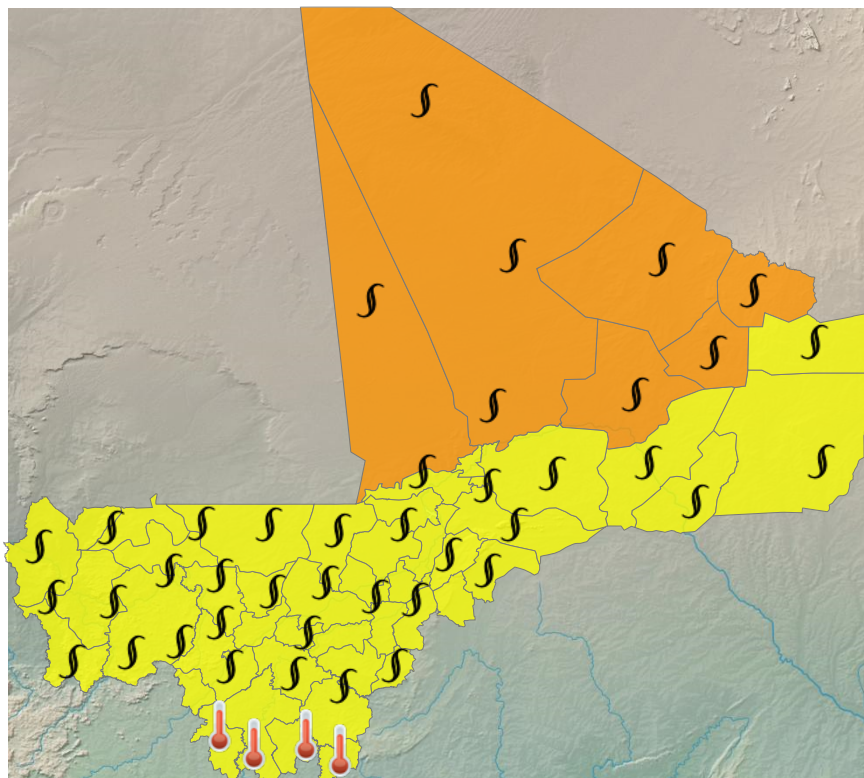

CARTE DE VIGILANCE

publié le 04 avril 2026 à 10:59
valable jusqu'au 05 avril 2026 12:00

LEGENDE

- **Vigilance absolue**
- Soyez très prudent
- Soyez attentif
- Pas de vigilance

PARAMÈTRES DE VIGILANCE

POUSSIÈRE/PARTICULES FINES
CANICULE

NIVEAU DE VIGILANCE ACTUEL

SOYEZ TRÈS VIGILANT

ZONES EN VIGILANCE

Abeibara, Ansongo, Bafoulabe, Bamako, Banamba, Bandiagara, Bankass, Baraouéli, Bla, Bougouni, Bourem, Diéma, Dioila, Diré, Djenné, Douentza, Gao, Goundam, Gourma-Rharous, Kadiolo, Kangaba, Kati, Kayes, Kéniéba, Kidal, Kita, Kolokani, Kolondieba, Koro, Koulikoro, Koutiala, Macina, Ménaka, Mopti, Nara, Niafunké, Niono, Nioro, San, Ségou, Sikasso, Ténenkou, Tessalit, Tin-Essako, Tombouctou, Tominian, Yanfolila, Yélimané, Yorosso, Youwarou