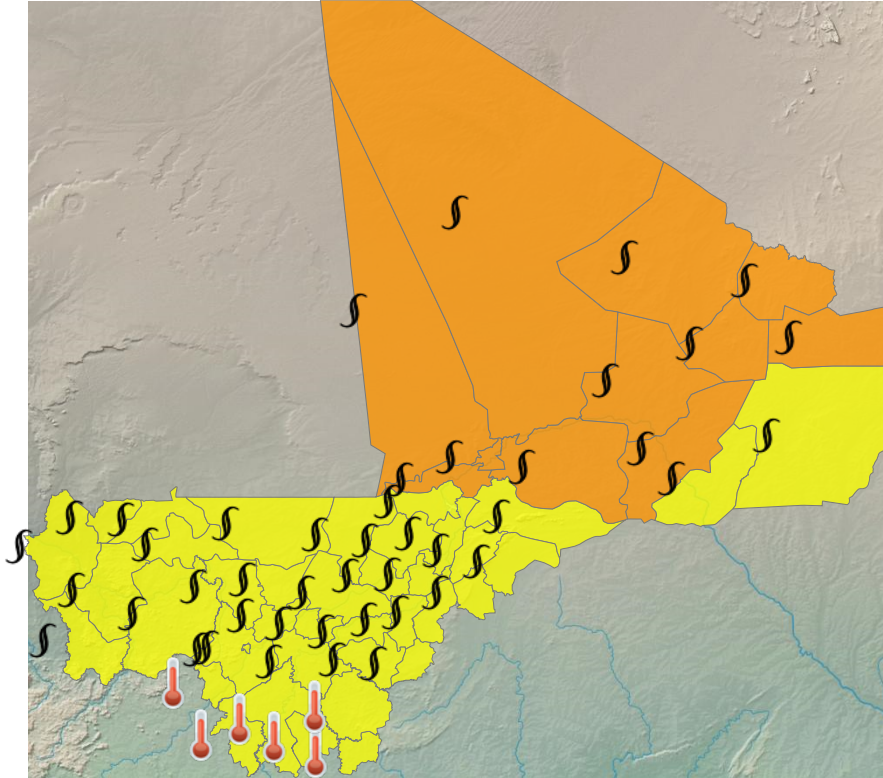

CARTE DE VIGILANCE

publié le 05 avril 2026 à 06:56
valable jusqu'au 06 avril 2026 12:00

LEGENDE

- **Vigilance absolue**
- Soyez très prudent
- Soyez attentif
- Pas de vigilance

PARAMÈTRES DE VIGILANCE

POUSSIÈRE/PARTICULES FINES
CANICULE

NIVEAU DE VIGILANCE ACTUEL

SOYEZ TRÈS VIGILANT

ZONES EN VIGILANCE

Abeibara, Ansongo, Bafoulabe, Bamako, Banamba, Bandiagara, Bankass, Baraouéli, Bla, Bougouni, Bourem, Diéma, Dioila, Diré, Djenné, Douentza, Gao, Goundam, Gourma-Rharous, Kadiolo, Kangaba, Kati, Kayes, Kéniéba, Kidal, Kita, Kolokani, Kolondieba, Koro, Koulikoro, Koutiala, Macina, Ménaka, Mopti, Nara, Niafunké, Niono, Nioro, San, Ségou, Sikasso, Ténenkou, Tessalit, Tin-Essako, Tombouctou, Tominian, Yanfolila, Yélimané, Yorosso, Youwarou