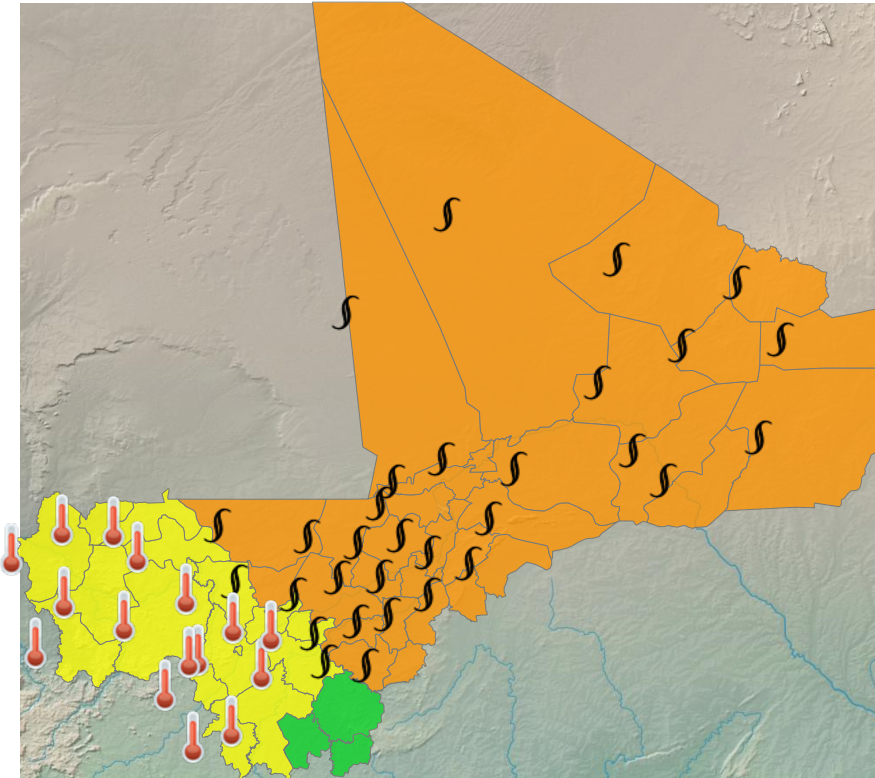

CARTE DE VIGILANCE

publié le 06 avril 2026 à 10:06
valable jusqu'au 07 avril 2026 12:00

LEGENDE

- **Vigilance absolue**
- Soyez très prudent
- Soyez attentif
- Pas de vigilance

PARAMÈTRES DE VIGILANCE

POUSSIÈRE/PARTICULES FINES
CANICULE

NIVEAU DE VIGILANCE ACTUEL

SOYEZ TRÈS VIGILANT

ZONES EN VIGILANCE

Abeibara, Ansongo, Bafoulabe, Bamako, Banamba, Bandiagara, Bankass, Baraouéli, Bla, Bougouni, Bourem, Diéma, Dioila, Diré, Djenné, Douentza, Gao, Goundam, Gourma-Rharous, Kangaba, Kati, Kayes, Kéniéba, Kidal, Kita, Kolokani, Koro, Koulikoro, Koutiala, Macina, Ménaka, Mopti, Nara, Niafunké, Niono, Nioro, San, Ségou, Ténenkou, Tessalit, Tin-Essako, Tombouctou, Tominian, Yanfolila, Yélimané, Yorosso, Youwarou