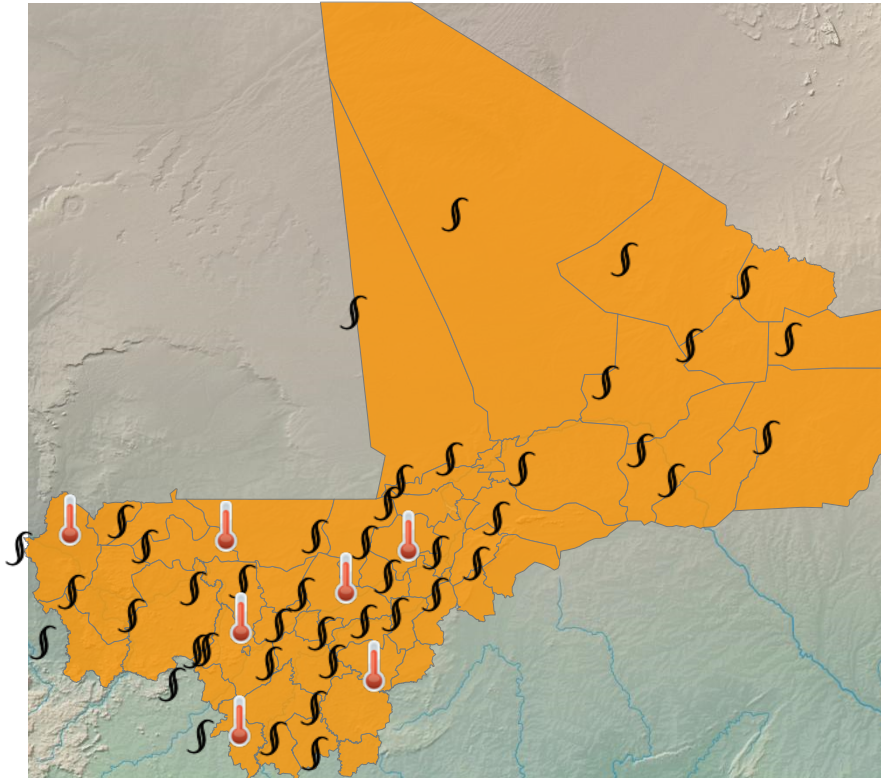

## CARTE DE VIGILANCE

publié le 07 avril 2026 à 07:18  
valable jusqu'au 08 avril 2026 12:00

### LEGENDE

- Vigilance absolue**
- Soyez très prudent
- Soyez attentif
- Pas de vigilance

### NIVEAU DE VIGILANCE ACTUEL

SOYEZ TRÈS VIGILANT

### ZONES EN VIGILANCE

Abeibara, Ansongo, Bafoulabe, Bamako, Banamba, Bandiagara, Bankass, Baraouéli, Bla, Bougouni, Bourem, Diéma, Dioïla, Diré, Djenné, Douentza, Gao, Goundam, Gourma-Rharous, Kadiolo, Kangaba, Kati, Kayes, Kéniéba, Kidal, Kita, Kolokani, Kolondieba, Koro, Koulikoro, Koutiala, Macina, Ménaka, Mopti, Nara, Niafunké, Niono, Nioro, San, Ségou, Sikasso, Ténenkou, Tessalit, Tin-Essako, Tombouctou, Tominian, Yanfolila, Yélimané, Yorosso, Youwarou