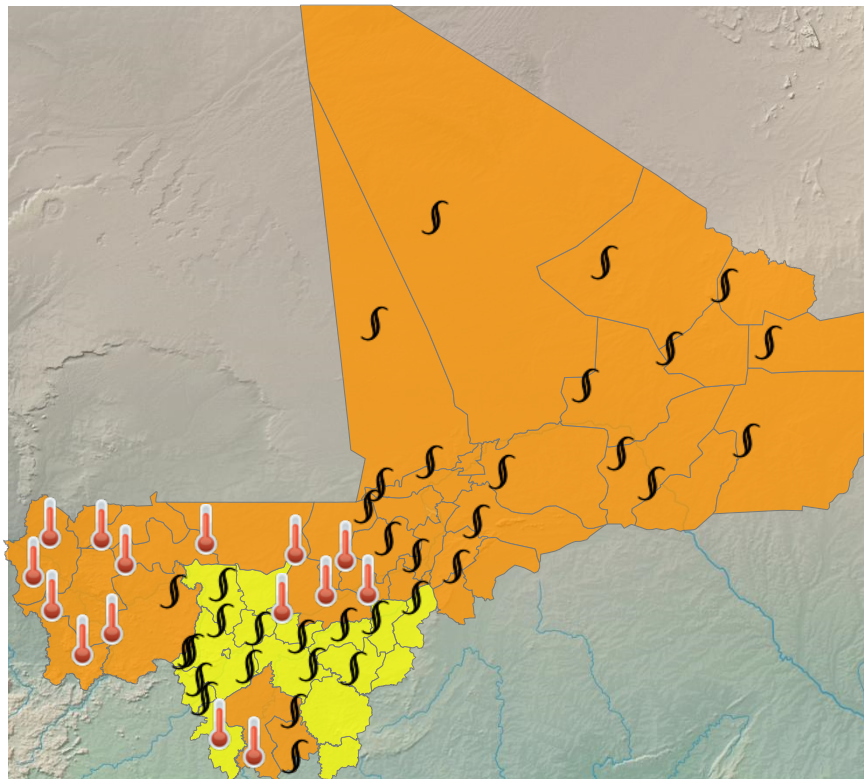

CARTE DE VIGILANCE

publié le 09 avril 2026 à 12:30
valable jusqu'au 10 avril 2026 12:00

LEGENDE

- **Vigilance absolue**
- Soyez très prudent
- Soyez attentif
- Pas de vigilance

PARAMÈTRES DE VIGILANCE

CANICULE
POUSSIÈRE/PARTICULES FINES

NIVEAU DE VIGILANCE ACTUEL

SOYEZ TRÈS VIGILANT

ZONES EN VIGILANCE

Abeibara, Ansongo, Bafoulabe, Bamako, Banamba, Bandiagara, Bankass, Baraouéli, Bla, Bougouni, Bourem, Diéma, Dioila, Diré, Djenné, Douentza, Gao, Goundam, Gourma-Rharous, Kadiolo, Kangaba, Kati, Kayes, Kéniéba, Kidal, Kita, Kolokani, Kolondieba, Koro, Koulikoro, Koutiala, Macina, Ménaka, Mopti, Nara, Niafunké, Niono, Nioro, San, Ségou, Sikasso, Ténenkou, Tessalit, Tin-Essako, Tombouctou, Tominian, Yanfolila, Yélimané, Yorosso, Youwarou