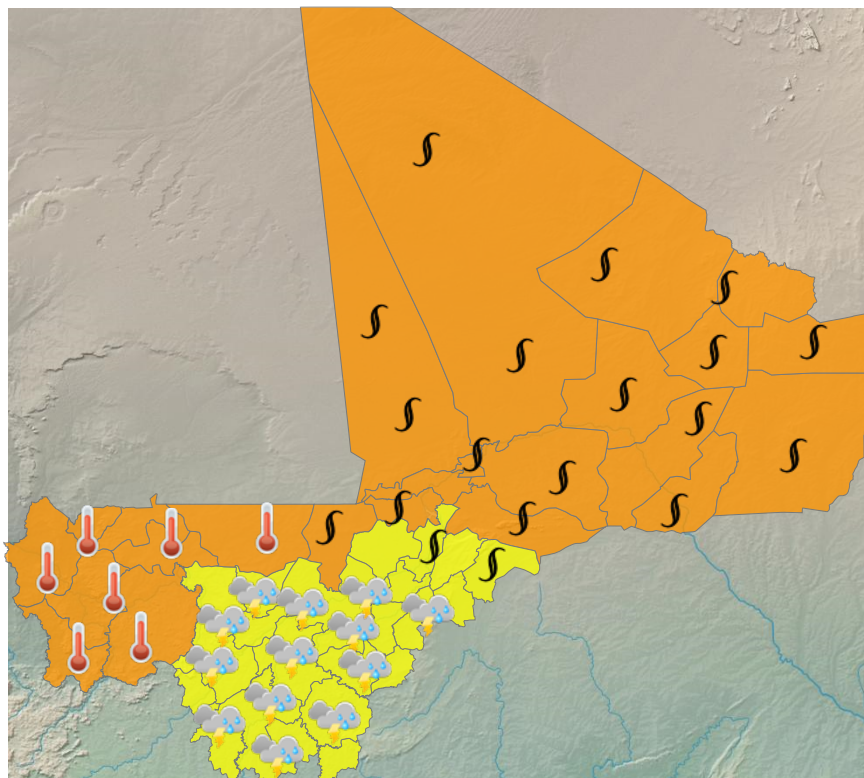

CARTE DE VIGILANCE

publié le 10 avril 2026 à 11:24
valable jusqu'au 11 avril 2026 12:00

LEGENDE

- Vigilance absolue**
- Soyez très prudent
- Soyez attentif
- Pas de vigilance

PARAMÈTRES DE VIGILANCE

CANICULE
POUSSIÈRE/PARTICULES FINES
ORAGE

NIVEAU DE VIGILANCE ACTUEL

SOYEZ TRÈS VIGILANT

ZONES EN VIGILANCE

Abeibara, Ansongo, Bafoulabe, Banamba, Bandiagara, Bankass, Baraouéli, Bla, Bougouni, Bourem, Diéma, Dioila, Diré, Djenné, Douentza, Gao, Goundam, Gourma-Rharous, Kadiolo, Kangaba, Kati, Kayes, Kéniéba, Kidal, Kita, Kolokani, Kolondieba, Koro, Koulikoro, Koutiala, Macina, Ménaka, Mopti, Nara, Niafunké, Niono, Nioro, San, Ségou, Sikasso, Ténenkou, Tessalit, Tin-Essako, Tombouctou, Tominian, Yanfolila, Yélimané, Yorosso, Youwarou

BULLETIN

Réduction de la visibilité en raison de la poussière en suspension et température élevées au nord et à l'ouest du pays
Orages isolés au sud et au centre du pays.