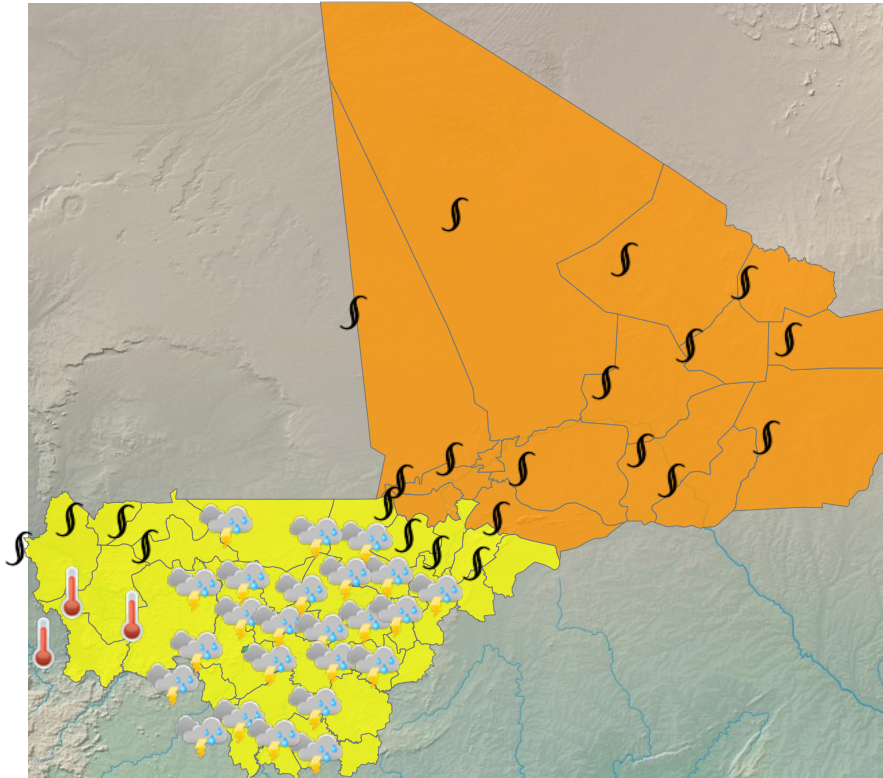

CARTE DE VIGILANCE

publié le 11 avril 2026 à 09:09
valable jusqu'au 12 avril 2026 12:00

LEGENDE

- **Vigilance absolue**
- Soyez très prudent
- Soyez attentif
- Pas de vigilance

PARAMÈTRES DE VIGILANCE

CANICULE
POUSSIÈRE/PARTICULES FINES
ORAGE

NIVEAU DE VIGILANCE ACTUEL

SOYEZ TRÈS VIGILANT

ZONES EN VIGILANCE

Abeibara, Ansongo, Bafoulabe, Banamba, Bandiagara, Bankass, Baraouéli, Bla, Bougouni, Bourem, Diéma, Dioila, Diré, Djenné, Douentza, Gao, Goundam, Gourma-Rharous, Kadiolo, Kangaba, Kati, Kayes, Kéniéba, Kidal, Kita, Kolokani, Kolondieba, Koro, Koulikoro, Koutiala, Macina, Ménaka, Mopti, Nara, Niafunké, Niono, Nioro, San, Ségou, Sikasso, Ténenkou, Tessalit, Tin-Essako, Tombouctou, Tominian, Yanfolila, Yélimané, Yorosso, Youwarou