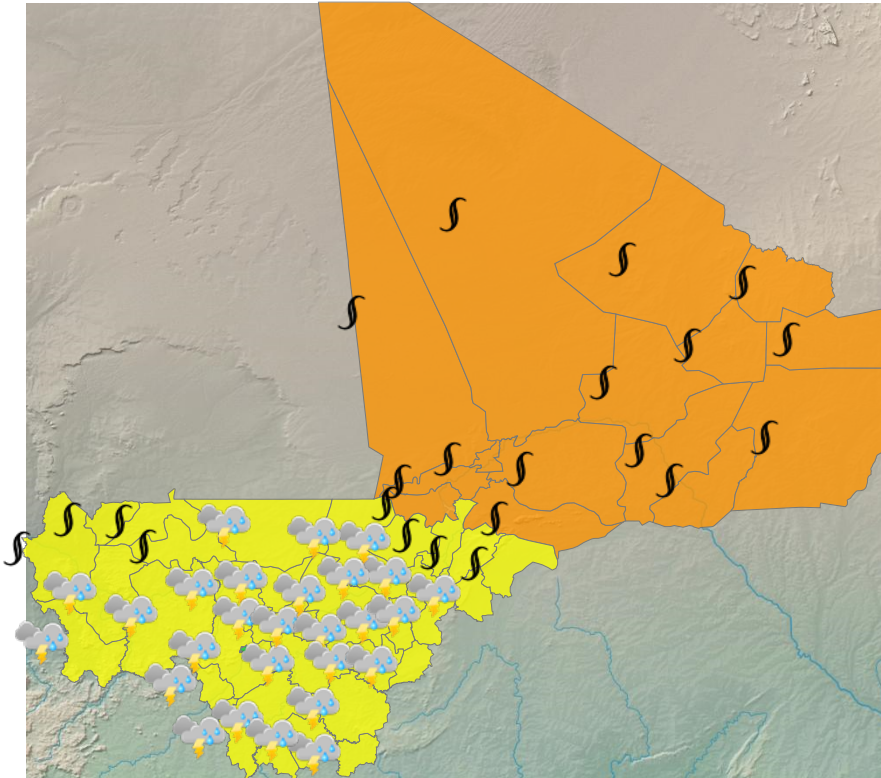

CARTE DE VIGILANCE

publié le 12 avril 2026 à 09:32
valable jusqu'au 13 avril 2026 12:00

LEGENDE

- **Vigilance absolue**
- Soyez très prudent
- Soyez attentif
- Pas de vigilance

PARAMÈTRES DE VIGILANCE

CANICULE
POUSSIÈRE/PARTICULES FINES
ORAGE

NIVEAU DE VIGILANCE ACTUEL

SOYEZ TRÈS VIGILANT

ZONES EN VIGILANCE

Abeibara, Ansongo, Bafoulabe, Banamba, Bandiagara, Bankass, Baraouéli, Bla, Bougouni, Bourem, Diéma, Dioila, Diré, Djenné, Douentza, Gao, Goundam, Gourma-Rharous, Kadiolo, Kangaba, Kati, Kayes, Kéniéba, Kidal, Kita, Kolokani, Kolondieba, Koro, Koulikoro, Koutiala, Macina, Ménaka, Mopti, Nara, Niafunké, Niono, Nioro, San, Ségou, Sikasso, Ténenkou, Tessalit, Tin-Essako, Tombouctou, Tominian, Yanfolila, Yélimané, Yorosso, Youwarou