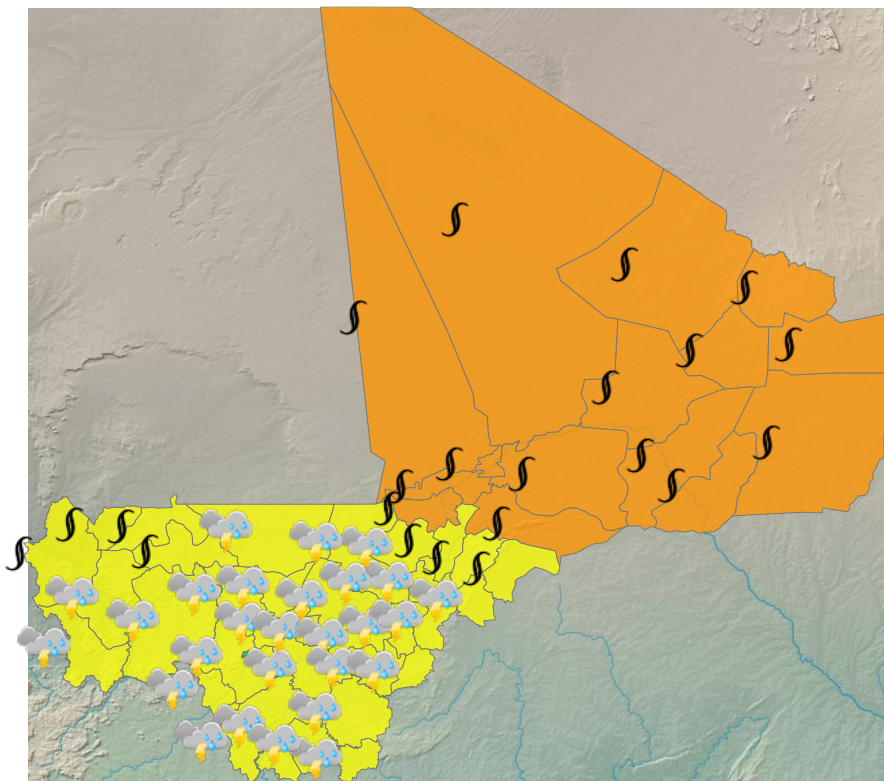

CARTE DE VIGILANCE

publié le 13 avril 2026 à 07:59
valable jusqu'au 14 avril 2026 12:00

LEGENDE

- Vigilance absolue**
- Soyez très prudent
- Soyez attentif
- Pas de vigilance

PARAMÈTRES DE VIGILANCE

CANICULE
POUSSIÈRE/PARTICULES FINES
ORAGE

NIVEAU DE VIGILANCE ACTUEL

SOYEZ TRÈS VIGILANT

ZONES EN VIGILANCE

Abeibara, Ansongo, Bafoulabe, Banamba, Bandiagara, Bankass, Baraouéli, Bla, Bougouni, Bourem, Diéma, Dioila, Diré, Djenné, Douentza, Gao, Goundam, Gourma-Rharous, Kadiolo, Kangaba, Kati, Kayes, Kéniéba, Kidal, Kita, Kolokani, Kolondieba, Koro, Koulikoro, Koutiala, Macina, Ménaka, Mopti, Nara, Niafunké, Niono, Nioro, San, Ségou, Sikasso, Ténenkou, Tessalit, Tin-Essako, Tombouctou, Tominian, Yanfolila, Yélimané, Yorosso, Youwarou