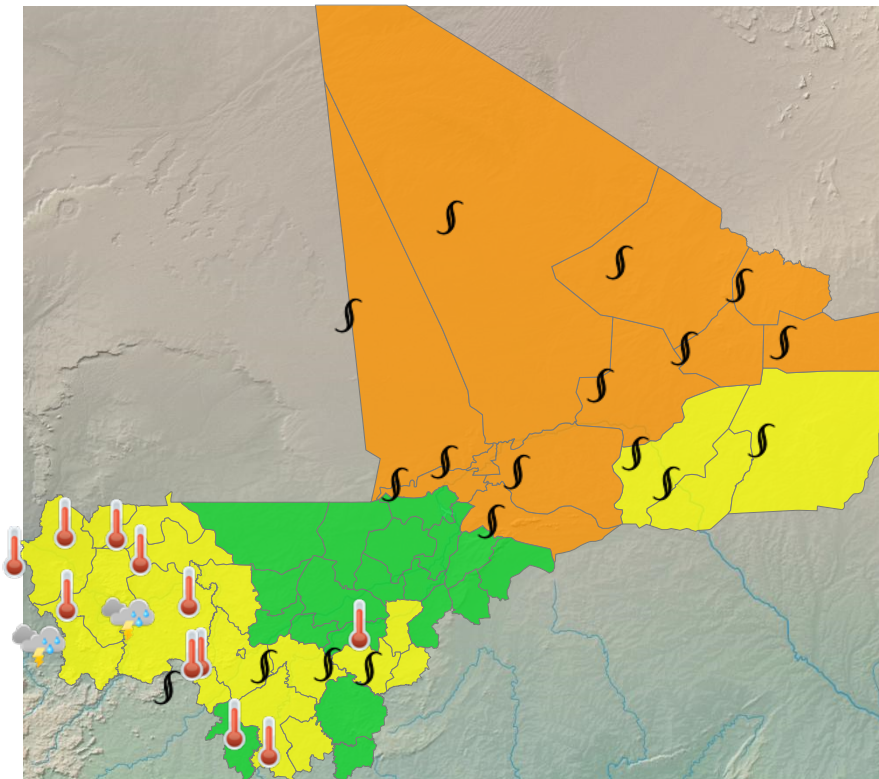

CARTE DE VIGILANCE

publié le 15 avril 2026 à 12:03
valable jusqu'au 16 avril 2026 12:00

LEGENDE

- **Vigilance absolue**
- Soyez très prudent
- Soyez attentif
- Pas de vigilance

PARAMÈTRES DE VIGILANCE

POUSSIÈRE/PARTICULES FINES
ORAGE
CANICULE

NIVEAU DE VIGILANCE ACTUEL

SOYEZ TRÈS VIGILANT

ZONES EN VIGILANCE

Abeibara, Ansongo, Bafoulabe, Bamako, Bougouni, Bourem, Diéma, Dioila, Diré, Douentza, Gao, Goundam, Gourma-Rharous, Kangaba, Kati, Kayes, Kéniéba, Kidal, Kita, Kolokani, Kolondieba, Koutiala, Ménaka, Niafunké, Nioro, San, Tessalit, Tin-Essako, Tombouctou, Yélimané, Yorosso