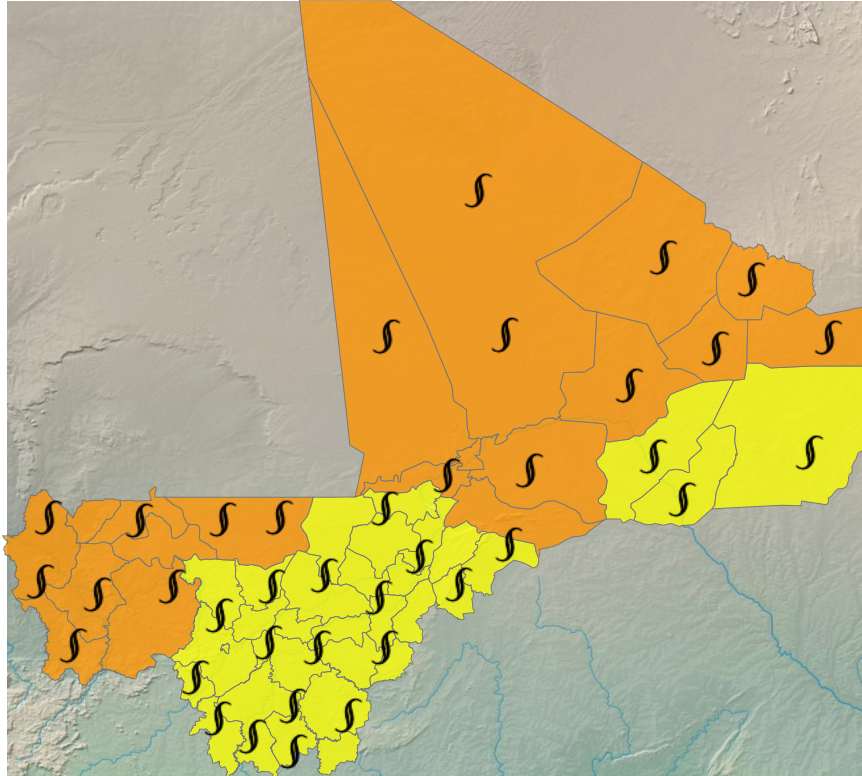

CARTE DE VIGILANCE

publié le 16 avril 2026 à 10:53
valable jusqu'au 17 avril 2026 12:00

LEGENDE

- Vigilance absolue
- Soyez très prudent
- Soyez attentif
- Pas de vigilance

PARAMÈTRES DE VIGILANCE

POUSSIÈRE/PARTICULES FINES
CANICULE

NIVEAU DE VIGILANCE ACTUEL

SOYEZ TRÈS VIGILANT

ZONES EN VIGILANCE

Abeibara, Ansongo, Bafoulabe, Bamako, Banamba, Bandiagara, Bankass, Baraouéli, Bla, Bougouni, Bourem, Diéma, Dioila, Diré, Djenné, Douentza, Gao, Goundam, Gourma-Rharous, Kadiolo, Kangaba, Kati, Kayes, Kéniéba, Kidal, Kita, Kolokani, Kolondieba, Koro, Koulikoro, Koutiala, Macina, Ménaka, Mopti, Nara, Niafunké, Niono, Nioro, San, Ségou, Sikasso, Ténenkou, Tessalit, Tin-Essako, Tombouctou, Tominian, Yanfolila, Yélimané, Yorosso, Youwarou

BULLETIN

Reduction de la visibilité par la poussière en suspension sur l'ensemble du pays
Des températures relativement élevées dans le sud et ouest du pays.