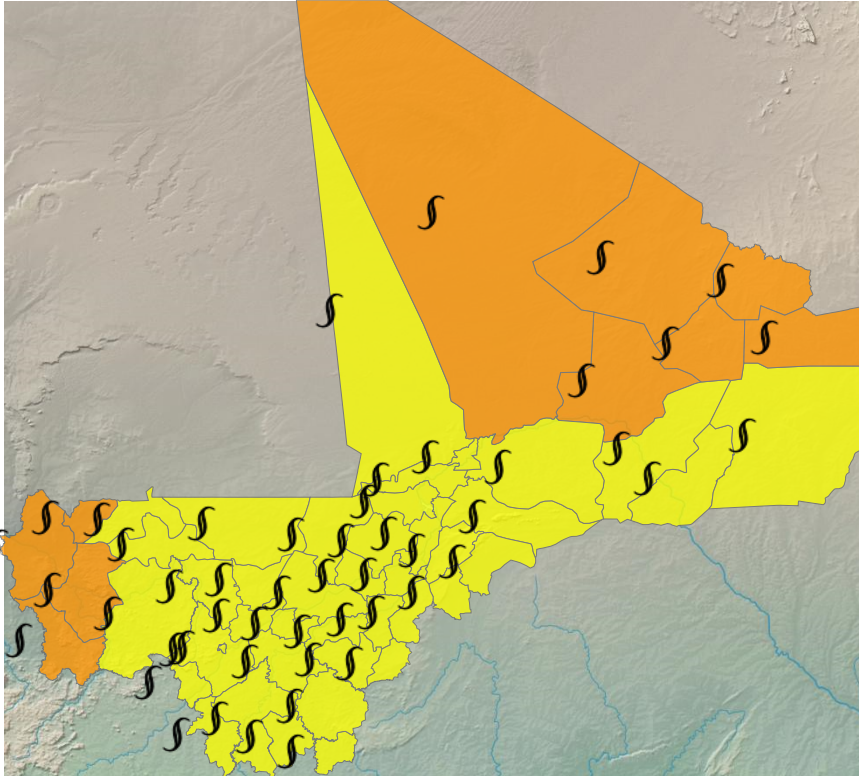

CARTE DE VIGILANCE

publié le 17 avril 2026 à 07:08
valable jusqu'au 18 avril 2026 12:00

LEGENDE

- **Vigilance absolue**
- Soyez très prudent
- Soyez attentif
- Pas de vigilance

PARAMÈTRES DE VIGILANCE

POUSSIÈRE/PARTICULES FINES
CANICULE

NIVEAU DE VIGILANCE ACTUEL

SOYEZ TRÈS VIGILANT

ZONES EN VIGILANCE

Abeibara, Ansongo, Bafoulabe, Bamako, Banamba, Bandiagara, Bankass, Baraouéli, Bla, Bougouni, Bourem, Diéma, Dioila, Diré, Djenné, Douentza, Gao, Goundam, Gourma-Rharous, Kadiolo, Kangaba, Kati, Kayes, Kéniéba, Kidal, Kita, Kolokani, Kolondieba, Koro, Koulikoro, Koutiala, Macina, Ménaka, Mopti, Nara, Niafunké, Niono, Nioro, San, Ségou, Sikasso, Ténenkou, Tessalit, Tin-Essako, Tombouctou, Tominian, Yanfolila, Yélimané, Yorosso, Youwarou