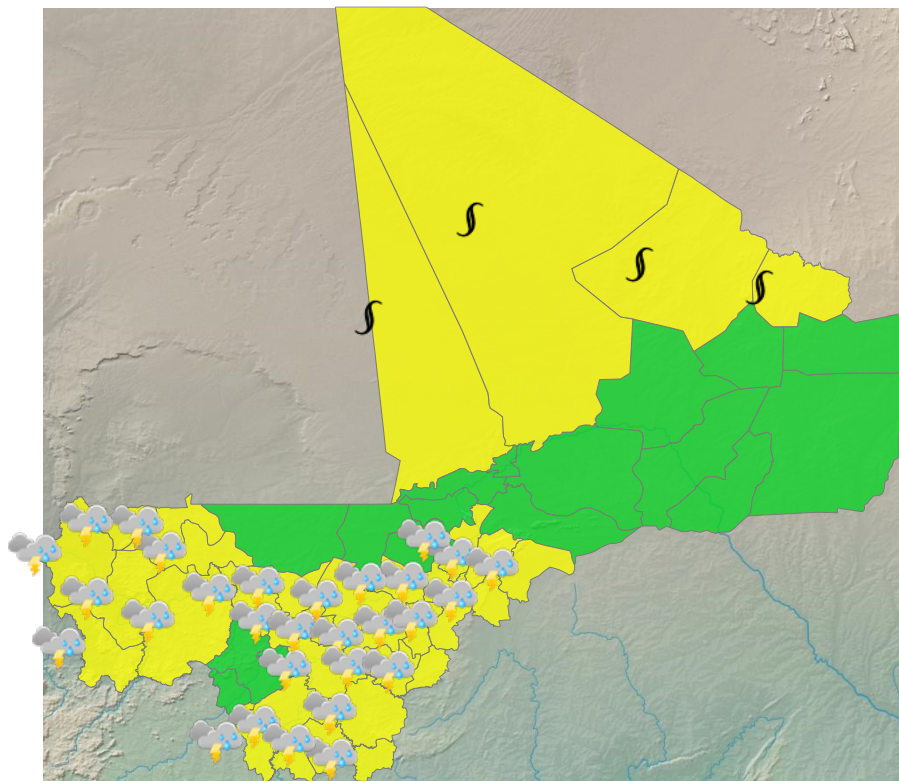

## CARTE DE VIGILANCE

publié le 11 octobre 2024 à 07:15  
valable jusqu'au 12 octobre 2024 12:00

### LEGENDE

- **Vigilance absolue**
- Soyez très prudent
- Soyez attentif
- Pas de vigilance

### ZONES EN VIGILANCE

Abeibara, Bafoulabe, Banamba, Bandiagara, Bankass, Baraouéli, Bla, Bougouni, Diéma, Dioïla, Djenné, Goundam, Kadiolo, Kayes, Kéniéba, Kita, Kolokani, Kolondieba, Koro, Koulikoro, Koutiala, Macina, Mopti, Nioro, San, Ségou, Sikasso, Tessalit, Tombouctou, Tominian, Yanfolila, Yélimané, Yorosso

## BULLETIN

**Pluies / Vigilance Jaune :** Orages isolés avec des quantités de pluies **faibles**.  
**Poussière / Vigilance Jaune :** Visibilités comprises entre **5 et 8 km**.