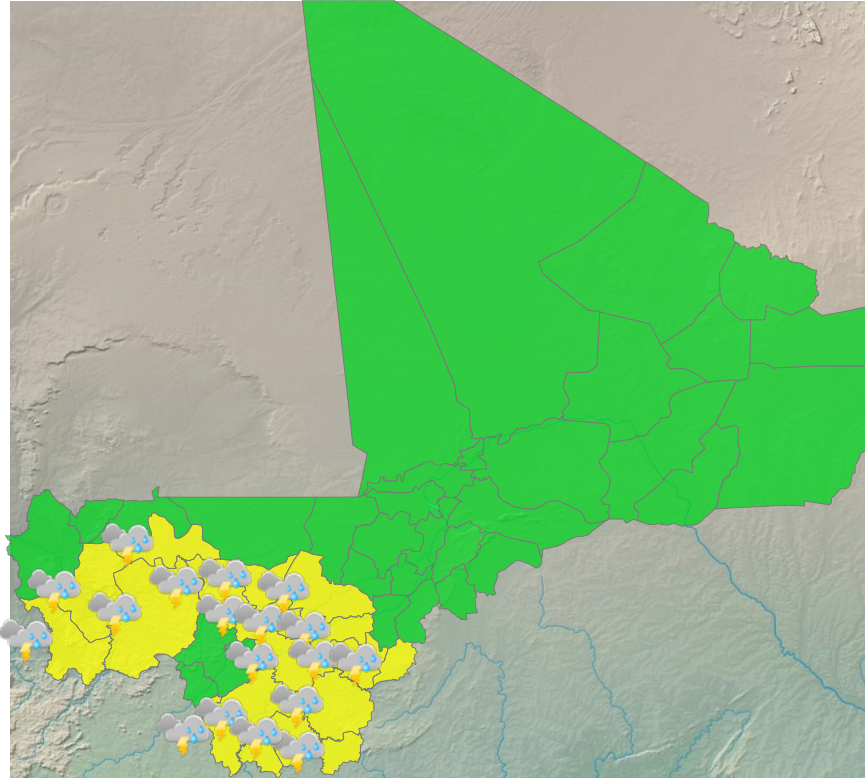

CARTE DE VIGILANCE

publié le 12 octobre 2024 à 12:16
valable jusqu'au 13 octobre 2024 12:00

LEGENDE

- **Vigilance absolue**
- Soyez très prudent
- Soyez attentif
- Pas de vigilance

PARAMÈTRES DE VIGILANCE

ORAGE

NIVEAU DE VIGILANCE ACTUEL

SOYEZ ATTENTIFS

ZONES EN VIGILANCE

Bafoulabe, Banamba, Baraouéli, Bla, Bougouni, Diéma, Dioila, Kadiolo, Kéniéba, Kita, Kolokani, Kolondieba, Koulikoro, Koutiala, Ségou, Sikasso, Yanfolila, Yorosso