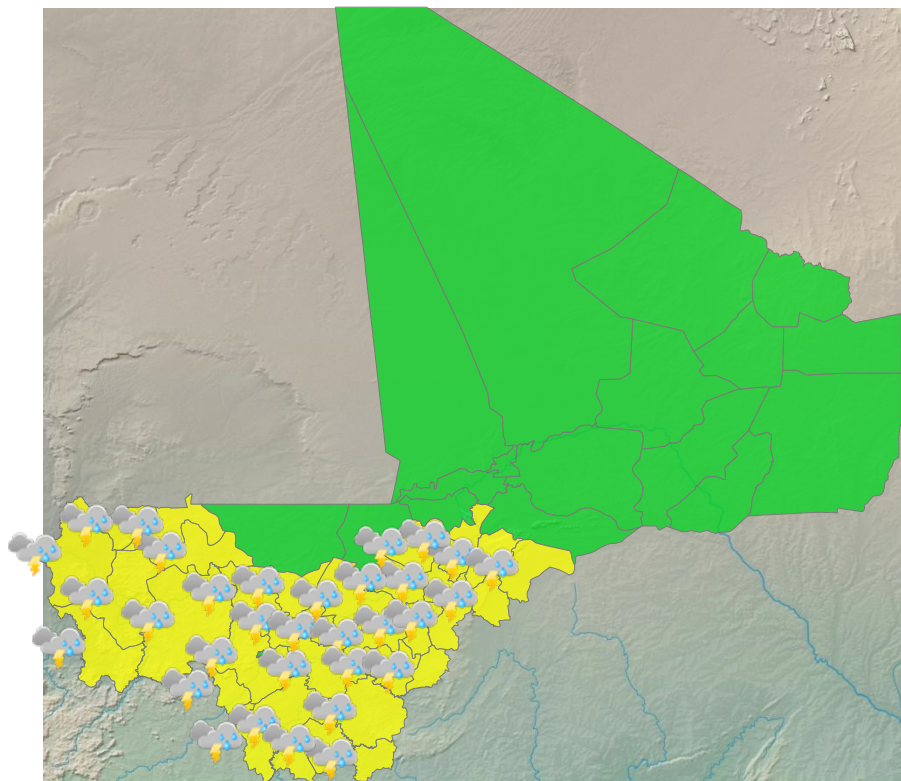

CARTE DE VIGILANCE

publié le 13 octobre 2024 à 11:05  
valable jusqu'au 14 octobre 2024 12:00

LEGENDE

- **Vigilance absolue**
- Soyez très prudent
- Soyez attentif
- Pas de vigilance

PARAMÈTRES DE VIGILANCE

ORAGE

NIVEAU DE VIGILANCE ACTUEL

SOYEZ ATTENTIFS

ZONES EN VIGILANCE

Bafoulabe, Banamba, Bandiagara, Bankass, Baraouéli, Bla, Bougouni, Diéma, Dioila, Djenné, Kadiolo, Kangaba, Kati, Kayes, Kéniéba, Kita, Kolokani, Kolondieba, Koro, Koulikoro, Koutiala, Macina, Mopti, Nioro, San, Ségou, Sikasso, Ténenkou, Tominian, Yanfolila, Yélimané, Yorosso